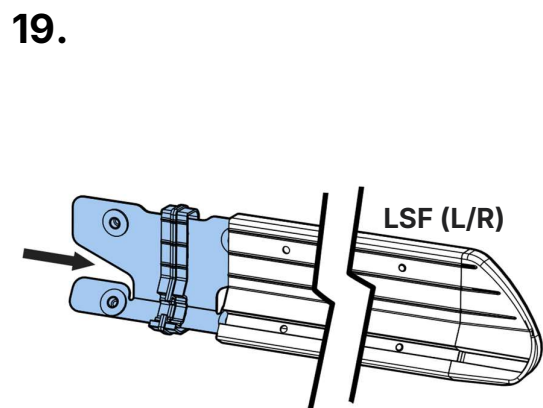

L590/LB590- Berlingo/Partner 2008-2018, L2-H1 (Tailgate)

Max Load = 150kg/330lbs

L590/LB590 = 19kg/42lbs

A FN085 Qty	B FN085 Qty	Rear Bar – End (mm)
3	5	330

L590/LB590- Berlingo/Partner 2008-2018, L1-H1 (Twin)

Max Load = 150kg/330lbs

L590/LB590 = 19kg/42lbs

A FN085 Qty	B FN085 Qty	Rear Bar – End (mm)
3	5	230

L591/LB591- Berlingo/Partner 2008-2018, L2-H1 (Twin)

Max Load = 150kg/330lbs

L591/LB591 = 19kg/42lbs

A FN085 Qty	B FN085 Qty	Rear Bar – End (mm)
3	5	430

20.

21.

22.

23.

24.

25.