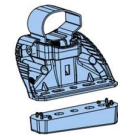

F

SA398U
PS176