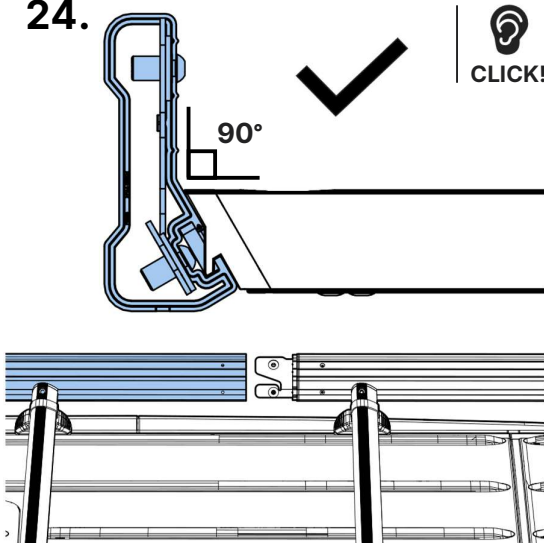

L590/LB590- Berlingo/Partner 2008-2018, L2-H1 (Tailgate)

Max Load = 150kg/330lbs

L590/LB590 = 19kg/42lbs

A FN085 Qty	B FN085 Qty	Rear Bar – End (mm)
3	5	330

L590/LB590- Berlingo/Partner 2008-2018, L1-H1 (Twin)

Max Load = 150kg/330lbs

L590/LB590 = 19kg/42lbs

A FN085 Qty	B FN085 Qty	Rear Bar – End (mm)
3	5	230

L591/LB591- Berlingo/Partner 2008-2018, L2-H1 (Twin)

Max Load = 150kg/330lbs

L591/LB591 = 19kg/42lbs

A FN085 Qty	B FN085 Qty	Rear Bar – End (mm)
3	5	430

20.

21.

22.

23.

24.

25.