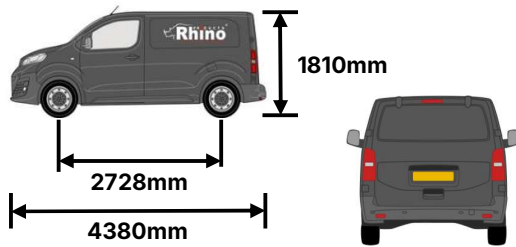

SA398U
PS175

5.

12.

13.

L592/LB592- Berlingo/Partner 2008-2018, L1-H1 (Tailgate)

Max Load = 150kg/330lbs

L592/LB592 = 20kg/44lbs

A FN085 Qty	B FN085 Qty	Rear Bar – End (mm)
3	5	90