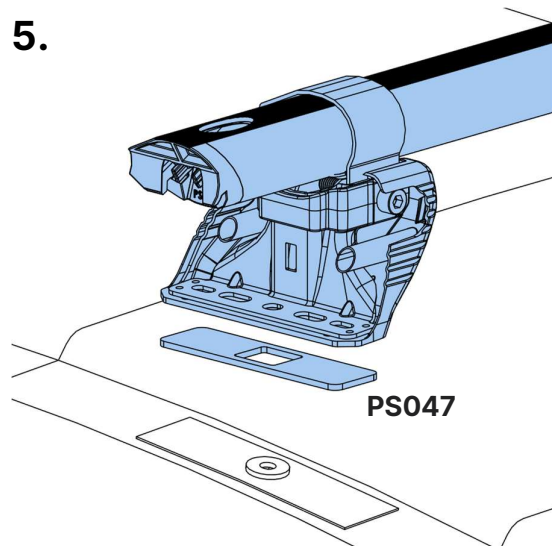

SA398U
PS175

5.

12.

13.

L592/LB592- Berlingo/Partner 2008-2018, L1-H1 (Tailgate)

Max Load = 150kg/330lbs

L592/LB592 = 20kg/44lbs

A FN085 Qty	B FN085 Qty	Rear Bar – End (mm)
3	5	90