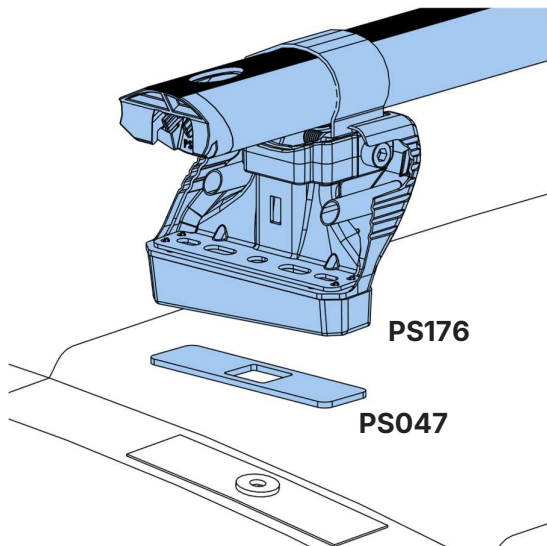

SA398U
PS175

5.

12.

13.

L592/LB592- Berlingo/Partner 2008-2018, L1-H1 (Tailgate)

Max Load = 150kg/330lbs

L592/LB592 = 20kg/44lbs

A FN085 Qty	B FN085 Qty	Rear Bar – End (mm)
3	5	90