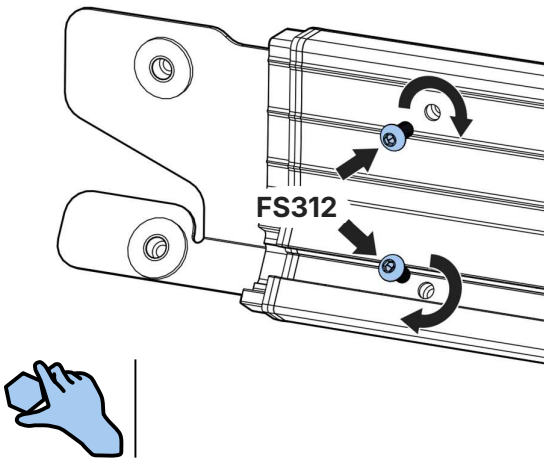

L590/LB590- Berlingo/Partner 2008-2018, L2-H1 (Tailgate)

Max Load = 150kg/330lbs

L590/LB590 = 19kg/42lbs

A FN085 Qty	B FN085 Qty	Rear Bar – End (mm)
3	5	330

L590/LB590- Berlingo/Partner 2008-2018, L1-H1 (Twin)

Max Load = 150kg/330lbs

L590/LB590 = 19kg/42lbs

A FN085 Qty	B FN085 Qty	Rear Bar – End (mm)
3	5	230

L591/LB591- Berlingo/Partner 2008-2018, L2-H1 (Twin)

Max Load = 150kg/330lbs

L591/LB591 = 19kg/42lbs

A FN085 Qty	B FN085 Qty	Rear Bar – End (mm)
3	5	430

20.

21.

22.

23.

24.

25.