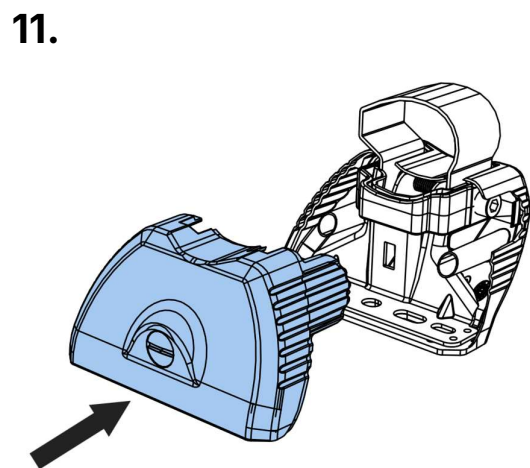

SA398U
PS175

5.

12.

13.

L592/LB592- Berlingo/Partner 2008-2018, L1-H1 (Tailgate)

Max Load = 150kg/330lbs

L592/LB592 = 20kg/44lbs

A FN085 Qty	B FN085 Qty	Rear Bar – End (mm)
3	5	90