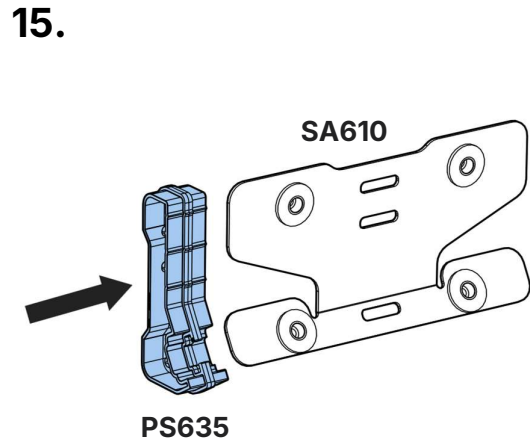

L590/LB590- Berlingo/Partner 2008-2018, L2-H1 (Tailgate)

Max Load = 150kg/330lbs

L590/LB590 = 19kg/42lbs

A FN085 Qty	B FN085 Qty	Rear Bar – End (mm)
3	5	330

L590/LB590- Berlingo/Partner 2008-2018, L1-H1 (Twin)

Max Load = 150kg/330lbs

L590/LB590 = 19kg/42lbs

A FN085 Qty	B FN085 Qty	Rear Bar – End (mm)
3	5	230

L591/LB591- Berlingo/Partner 2008-2018, L2-H1 (Twin)

Max Load = 150kg/330lbs

L591/LB591 = 19kg/42lbs

A FN085 Qty	B FN085 Qty	Rear Bar – End (mm)
3	5	430

20.

21.

22.

23.

24.

25.