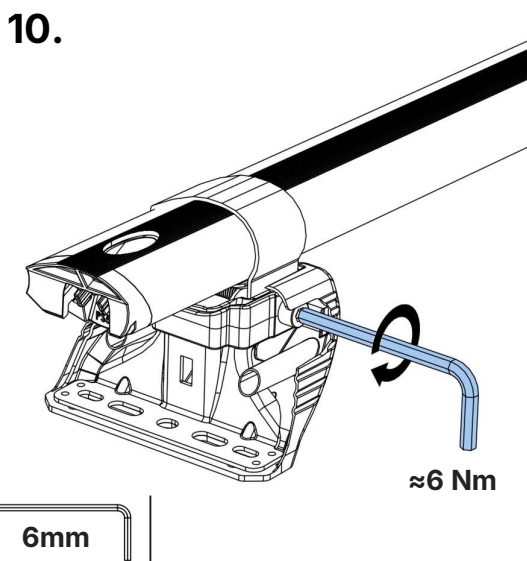

SA398U
PS175

5.

12.

13.

L592/LB592- Berlingo/Partner 2008-2018, L1-H1 (Tailgate)

Max Load = 150kg/330lbs

L592/LB592 = 20kg/44lbs

A FN085 Qty	B FN085 Qty	Rear Bar – End (mm)
3	5	90