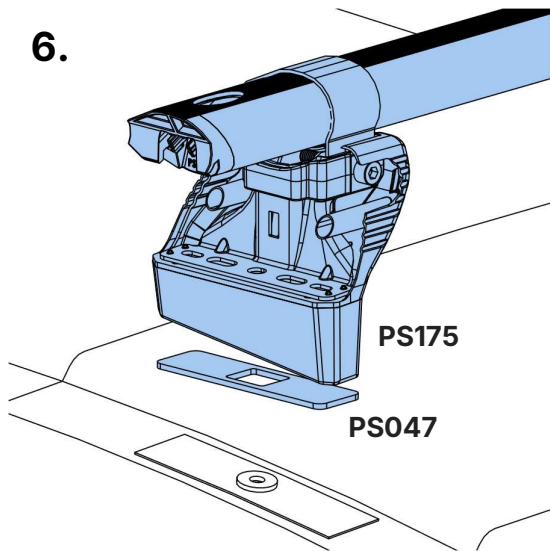

SA398U
PS175

5.

12.

13.

L592/LB592- Berlingo/Partner 2008-2018, L1-H1 (Tailgate)

Max Load = 150kg/330lbs

L592/LB592 = 20kg/44lbs

A FN085 Qty	B FN085 Qty	Rear Bar – End (mm)
3	5	90