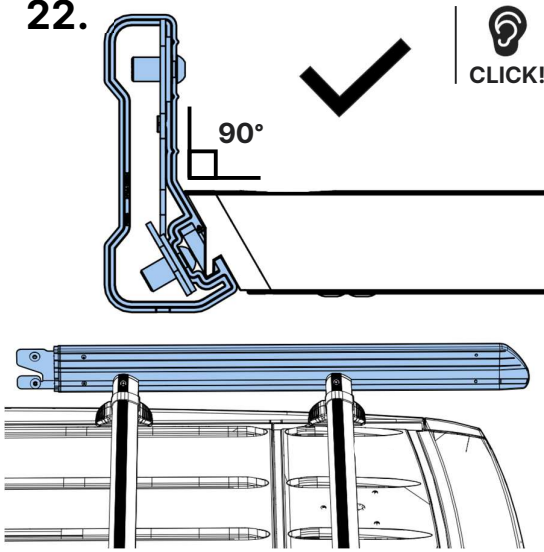

L590/LB590- Berlingo/Partner 2008-2018, L2-H1 (Tailgate)

Max Load = 150kg/330lbs

L590/LB590 = 19kg/42lbs

A FN085 Qty	B FN085 Qty	Rear Bar – End (mm)
3	5	330

L590/LB590- Berlingo/Partner 2008-2018, L1-H1 (Twin)

Max Load = 150kg/330lbs

L590/LB590 = 19kg/42lbs

A FN085 Qty	B FN085 Qty	Rear Bar – End (mm)
3	5	230

L591/LB591- Berlingo/Partner 2008-2018, L2-H1 (Twin)

Max Load = 150kg/330lbs

L591/LB591 = 19kg/42lbs

A FN085 Qty	B FN085 Qty	Rear Bar – End (mm)
3	5	430

20.

21.

22.

23.

24.

25.