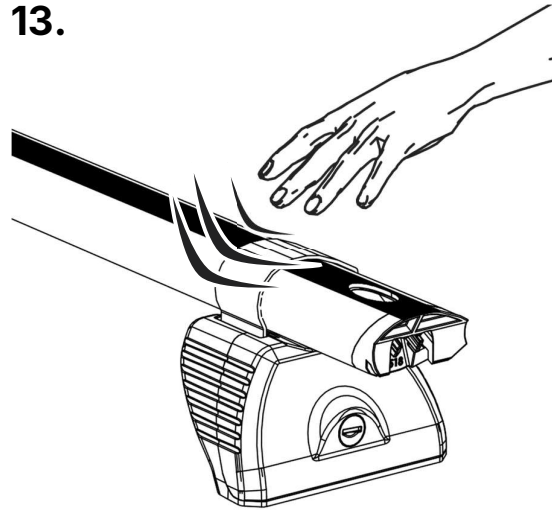

SA398U
PS175

5.

12.

13.

L592/LB592- Berlingo/Partner 2008-2018, L1-H1 (Tailgate)

Max Load = 150kg/330lbs

L592/LB592 = 20kg/44lbs

A FN085 Qty	B FN085 Qty	Rear Bar – End (mm)
3	5	90