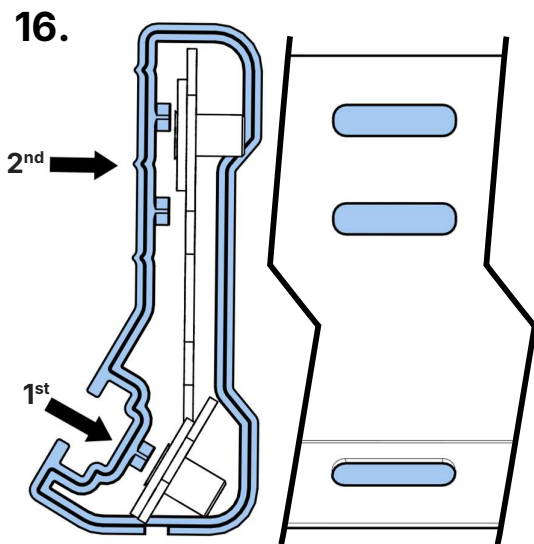

L590/LB590- Berlingo/Partner 2008-2018, L2-H1 (Tailgate)

Max Load = 150kg/330lbs

L590/LB590 = 19kg/42lbs

A FN085 Qty	B FN085 Qty	Rear Bar – End (mm)
3	5	330

L590/LB590- Berlingo/Partner 2008-2018, L1-H1 (Twin)

Max Load = 150kg/330lbs

L590/LB590 = 19kg/42lbs

A FN085 Qty	B FN085 Qty	Rear Bar – End (mm)
3	5	230

L591/LB591- Berlingo/Partner 2008-2018, L2-H1 (Twin)

Max Load = 150kg/330lbs

L591/LB591 = 19kg/42lbs

A FN085 Qty	B FN085 Qty	Rear Bar – End (mm)
3	5	430

20.

21.

22.

23.

24.

25.