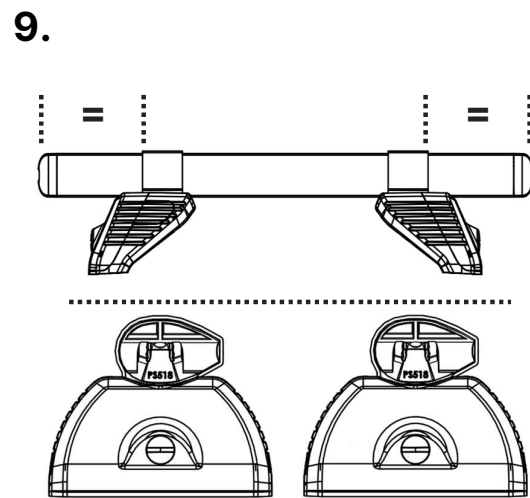

SA398U
PS175

5.

12.

13.

L592/LB592- Berlingo/Partner 2008-2018, L1-H1 (Tailgate)

Max Load = 150kg/330lbs

L592/LB592 = 20kg/44lbs

A FN085 Qty	B FN085 Qty	Rear Bar – End (mm)
3	5	90