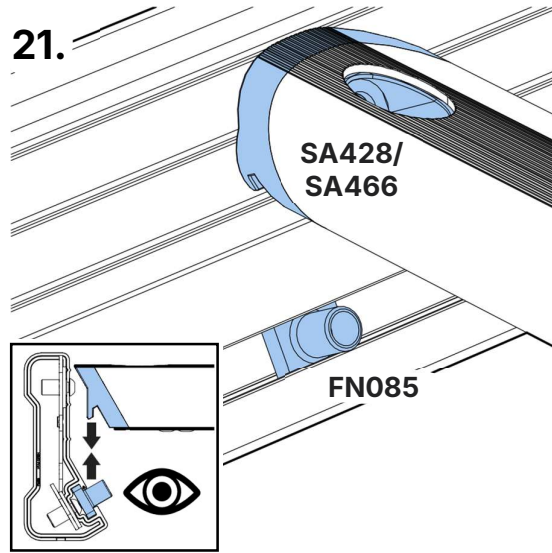

L590/LB590- Berlingo/Partner 2008-2018, L2-H1 (Tailgate)

Max Load = 150kg/330lbs

L590/LB590 = 19kg/42lbs

A FN085 Qty	B FN085 Qty	Rear Bar – End (mm)
3	5	330

L590/LB590- Berlingo/Partner 2008-2018, L1-H1 (Twin)

Max Load = 150kg/330lbs

L590/LB590 = 19kg/42lbs

A FN085 Qty	B FN085 Qty	Rear Bar – End (mm)
3	5	230

L591/LB591- Berlingo/Partner 2008-2018, L2-H1 (Twin)

Max Load = 150kg/330lbs

L591/LB591 = 19kg/42lbs

A FN085 Qty	B FN085 Qty	Rear Bar – End (mm)
3	5	430

20.

21.

22.

23.

24.

25.