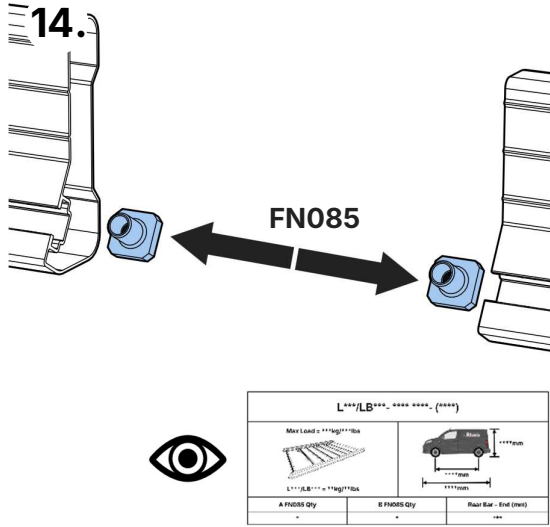

L590/LB590- Berlingo/Partner 2008-2018, L2-H1 (Tailgate)

Max Load = 150kg/330lbs

L590/LB590 = 19kg/42lbs

A FN085 Qty	B FN085 Qty	Rear Bar – End (mm)
3	5	330

L590/LB590- Berlingo/Partner 2008-2018, L1-H1 (Twin)

Max Load = 150kg/330lbs

L590/LB590 = 19kg/42lbs

A FN085 Qty	B FN085 Qty	Rear Bar – End (mm)
3	5	230

L591/LB591- Berlingo/Partner 2008-2018, L2-H1 (Twin)

Max Load = 150kg/330lbs

L591/LB591 = 19kg/42lbs

A FN085 Qty	B FN085 Qty	Rear Bar – End (mm)
3	5	430

20.

21.

22.

23.

24.

25.