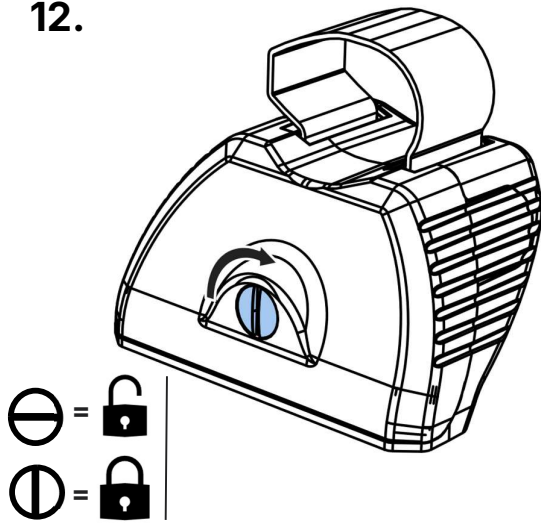

SA398U
PS175

5.

12.

13.

L592/LB592- Berlingo/Partner 2008-2018, L1-H1 (Tailgate)

Max Load = 150kg/330lbs

L592/LB592 = 20kg/44lbs

A FN085 Qty	B FN085 Qty	Rear Bar – End (mm)
3	5	90