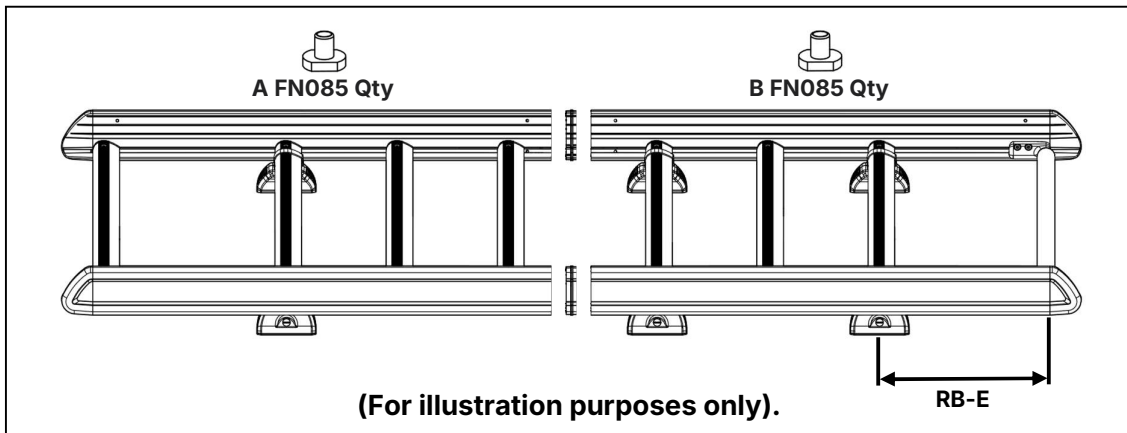

SA398U
PS175

5.

12.

13.

L592/LB592- Berlingo/Partner 2008-2018, L1-H1 (Tailgate)

Max Load = 150kg/330lbs

L592/LB592 = 20kg/44lbs

A FN085 Qty	B FN085 Qty	Rear Bar – End (mm)
3	5	90