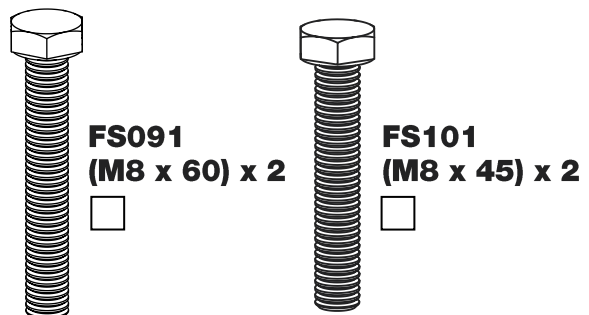

GA3PR/FL

KammBar

Instructions

CITY CRASH (✓)

According to ISO/ PAS 11154:2006

KammBar Pro

KammBar Fleet

Fitting Kit

1.

2.

3.

SA397
PS176

SA398
PS176

SA397

SA398

SA397
PS175