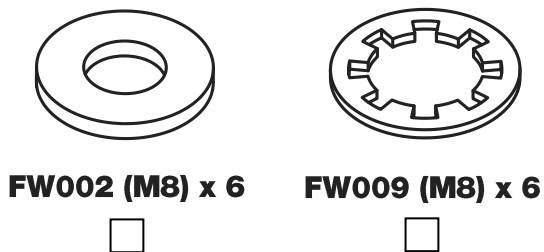

GA3PR/FL

KammBar

Instructions

CITY CRASH (✓)

According to ISO/ PAS 11154:2006

KammBar Pro

KammBar Fleet

Fitting Kit

1.

2.

3.

SA397
PS176

SA398
PS176

SA397

SA398

SA397
PS175