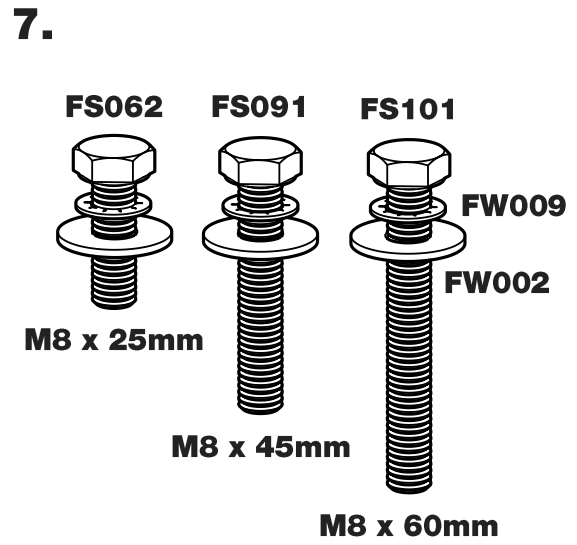

GA3PR/FL

KammBar

Instructions

CITY CRASH (✓)

According to ISO/ PAS 11154:2006

KammBar Pro

KammBar Fleet

Fitting Kit

SA398
PS175

4.

5.

12.

13.

14.

15.