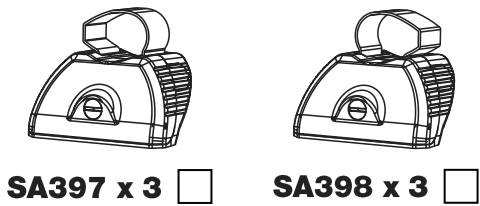

GA3PR/FL

KammBar

Instructions

CITY CRASH (✓)

According to ISO/ PAS 11154:2006

KammBar Pro

KammBar Fleet

Fitting Kit

1.

2.

3.

SA397
PS176

SA398
PS176

SA397

SA398

SA397
PS175