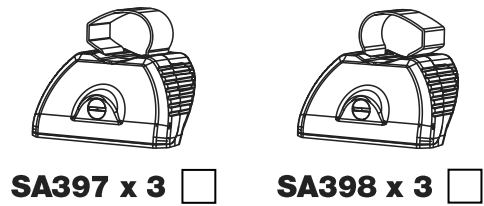

GA3PR/FL

KammBar

Instructions

CITY CRASH (✓)

According to ISO/ PAS 11154:2006

KammBar Pro

KammBar Fleet

Fitting Kit

1.

2.

3.

SA397
PS176

SA398
PS176

SA397

SA398

SA397
PS175