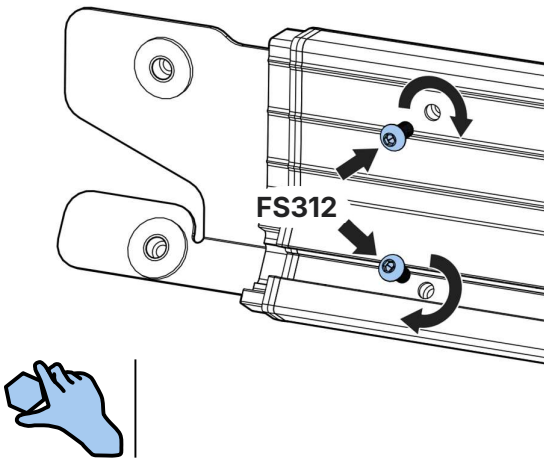

L672/LB672- Berlingo/Partner/Combo 2018-, Proace City 2020-, Doblo 2022- L1-H1 (Twin)

Max Load = 150kg/330lbs

L672/LB672 = 20kg/44lbs

A FN085 Qty	B FN085 Qty	Front – Front Bar (mm)
4	4	395

20.

21.

22.

23.