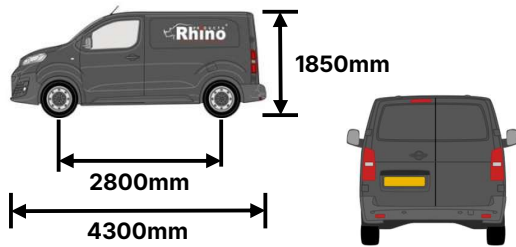

L672/LB672- Berlingo/Partner/Combo 2018-, Proace City 2020-, Doblo 2022- L1-H1 (Twin)

Max Load = 150kg/330lbs

L672/LB672 = 20kg/44lbs

A FN085 Qty	B FN085 Qty	Front – Front Bar (mm)
4	4	395

20.

21.

22.

23.