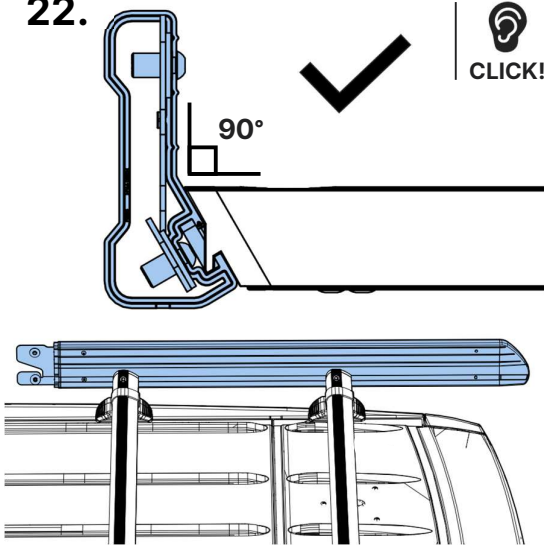

L672/LB672- Berlingo/Partner/Combo 2018-, Proace City 2020-, Doblo 2022- L1-H1 (Twin)

Max Load = 150kg/330lbs

L672/LB672 = 20kg/44lbs

A FN085 Qty	B FN085 Qty	Front – Front Bar (mm)
4	4	395

20.

21.

22.

23.