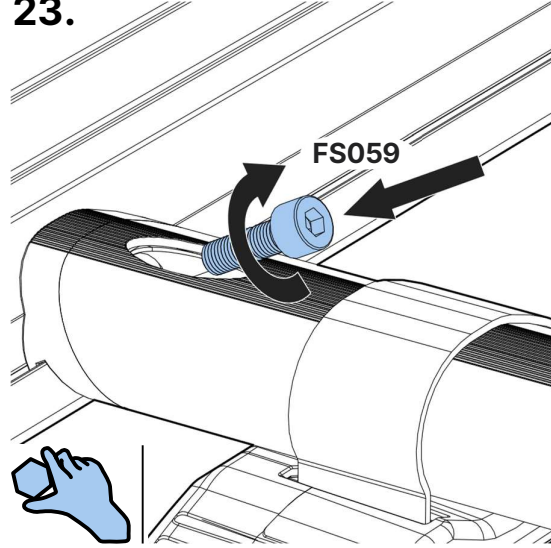

L672/LB672- Berlingo/Partner/Combo 2018-, Proace City 2020-, Doblo 2022- L1-H1 (Twin)

Max Load = 150kg/330lbs

L672/LB672 = 20kg/44lbs

A FN085 Qty	B FN085 Qty	Front – Front Bar (mm)
4	4	395

20.

21.

22.

23.