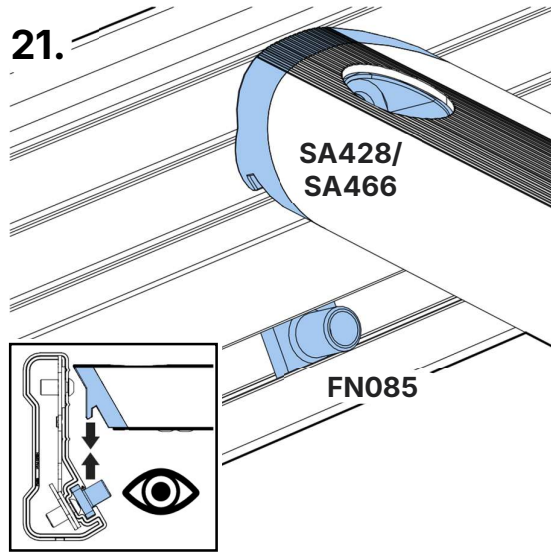

L672/LB672- Berlingo/Partner/Combo 2018-, Proace City 2020-, Doblo 2022- L1-H1 (Twin)

Max Load = 150kg/330lbs

L672/LB672 = 20kg/44lbs

A FN085 Qty	B FN085 Qty	Front – Front Bar (mm)
4	4	395

20.

21.

22.

23.