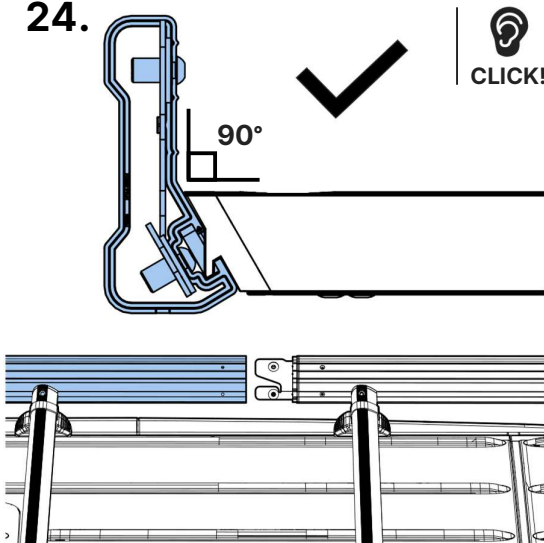

<p>Max Load = 150kg/330lbs</p>  <p>L661/LB661 = 26kg/57lbs</p>	
--	---

A FN085 Qty	B FN085 Qty	Rear Bar – End (mm)
4	5	355

**L663/LB663- Jumpy/Dispatch/Proace/Expert 2016-,
Opel/Vauxhall Vivaro 2019- (Twin)**

<p>Max Load = 150kg/330lbs</p>  <p>L663/LB663 = 27kg/60lbs</p>	
---	--

A FN085 Qty	B FN085 Qty	Rear Bar – End (mm)
4	5	330

20.

21.

22.

23.

24.

25.