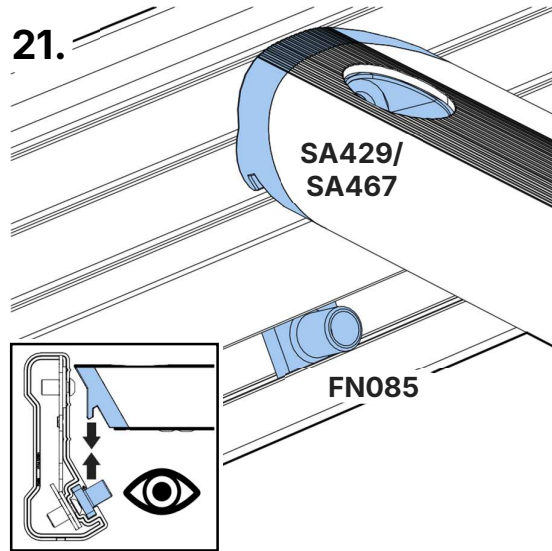

<p>Max Load = 150kg/330lbs</p>  <p>L661/LB661 = 26kg/57lbs</p>	
--	---

A FN085 Qty	B FN085 Qty	Rear Bar – End (mm)
4	5	355

**L663/LB663- Jumpy/Dispatch/Proace/Expert 2016-,
Opel/Vauxhall Vivaro 2019- (Twin)**

<p>Max Load = 150kg/330lbs</p>  <p>L663/LB663 = 27kg/60lbs</p>	
---	--

A FN085 Qty	B FN085 Qty	Rear Bar – End (mm)
4	5	330

20.

21.

22.

23.

24.

25.