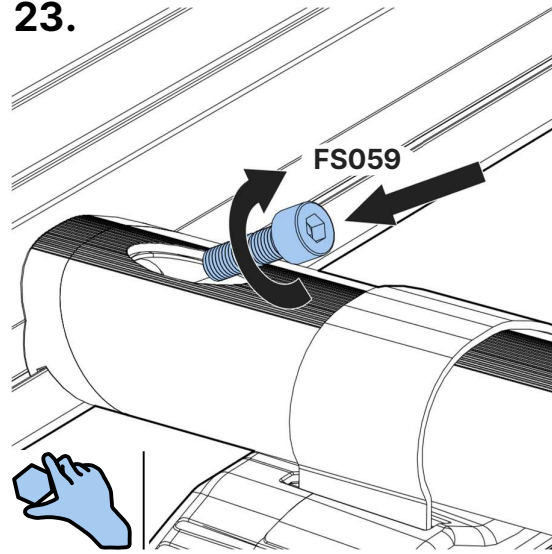

<p>Max Load = 150kg/330lbs</p>  <p>L663/LB663 = 27kg/60lbs</p>	
---	--

A FN085 Qty	B FN085 Qty	Rear Bar – End (mm)
4	5	330

20.

21.

22.

23.

24.

25.