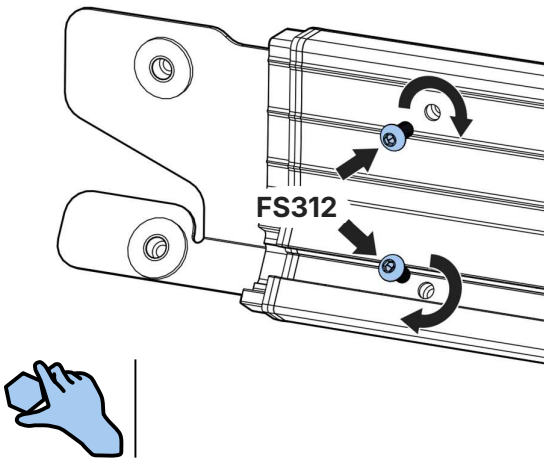

<p>Max Load = 150kg/330lbs</p>  <p>L661/LB661 = 26kg/57lbs</p>	
--	---

A FN085 Qty	B FN085 Qty	Rear Bar – End (mm)
4	5	355

**L663/LB663- Jumpy/Dispatch/Proace/Expert 2016-,
Opel/Vauxhall Vivaro 2019- (Twin)**

<p>Max Load = 150kg/330lbs</p>  <p>L663/LB663 = 27kg/60lbs</p>	
---	--

A FN085 Qty	B FN085 Qty	Rear Bar – End (mm)
4	5	330

20.

21.

22.

23.

24.

25.