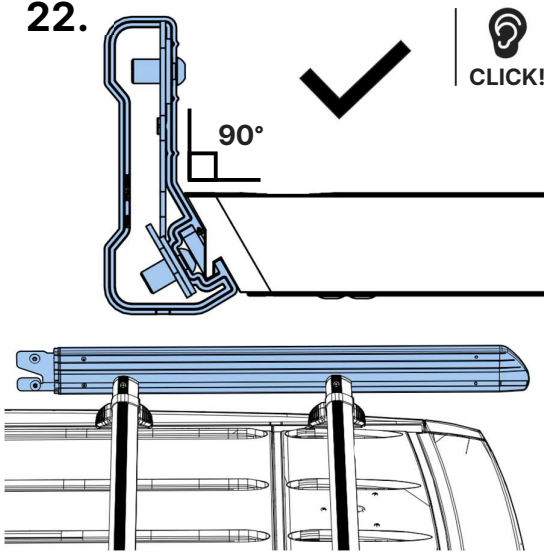

<p>Max Load = 150kg/330lbs</p>  <p>L661/LB661 = 26kg/57lbs</p>	
--	---

A FN085 Qty	B FN085 Qty	Rear Bar – End (mm)
4	5	355

**L663/LB663- Jumpy/Dispatch/Proace/Expert 2016-,
Opel/Vauxhall Vivaro 2019- (Twin)**

<p>Max Load = 150kg/330lbs</p>  <p>L663/LB663 = 27kg/60lbs</p>	
---	--

A FN085 Qty	B FN085 Qty	Rear Bar – End (mm)
4	5	330

20.

21.

22.

23.

24.

25.