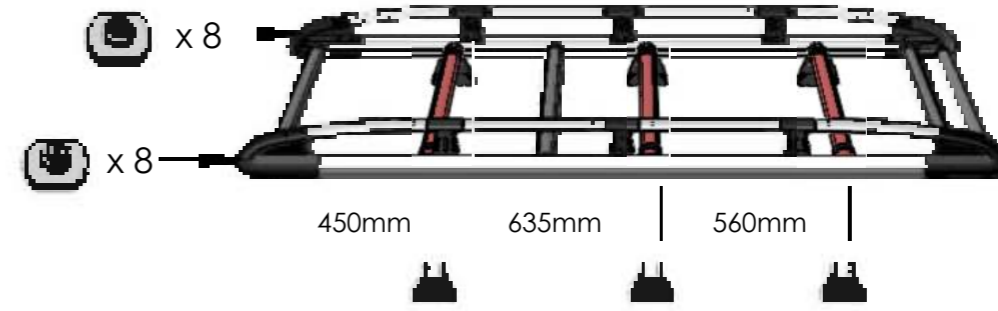

A503

VIVARO/TRAFIC/PRIMASTAR 2002- L1, H2, TWIN DOORS

A506

VIVARO/TRAFIC/PRIMASTAR 2002- L2, H2, TWIN DOORS

EXT09-004 x 6

MS168 x 6

PS095 x 6

PS089 x 1