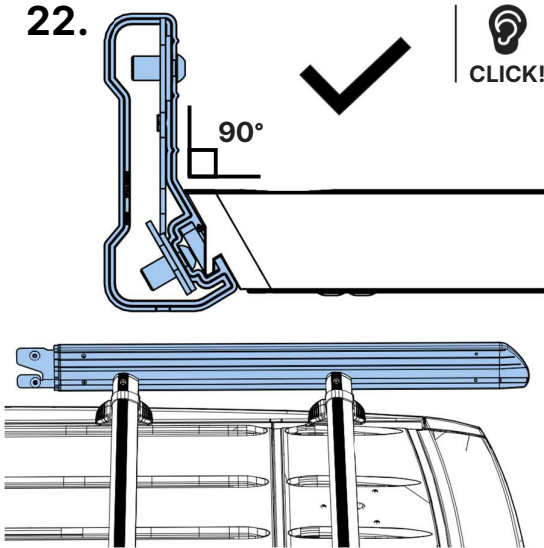

Max Load = 150kg/330lbs

L634/LB634 = 27kg/60lbs

A FN085 Qty	B FN085 Qty	Front – Front Bar (mm)
4	5	280

20.

21.

22.

23.

24.