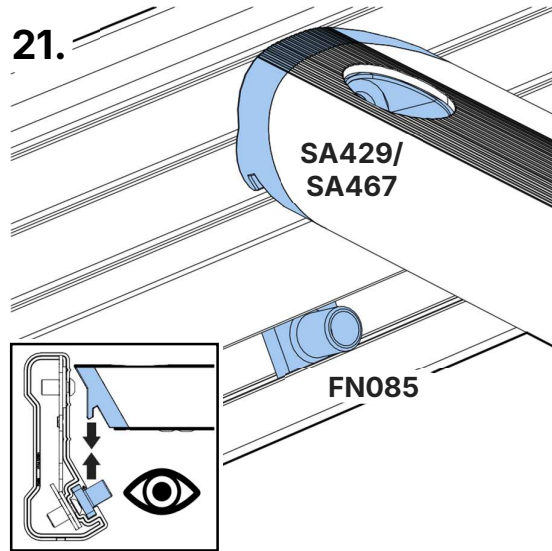

Max Load = 150kg/330lbs

L634/LB634 = 27kg/60lbs

A FN085 Qty	B FN085 Qty	Front – Front Bar (mm)
4	5	280

20.

21.

22.

23.

24.