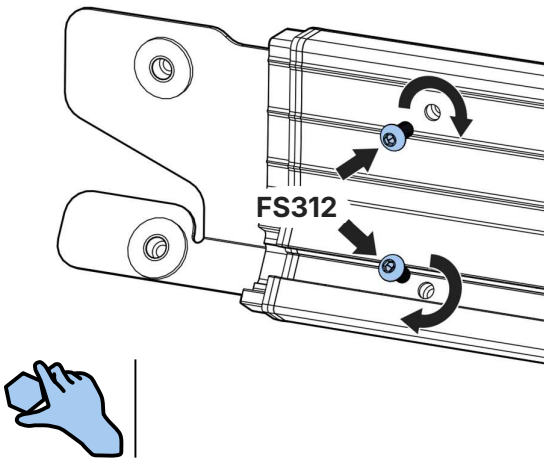

Max Load = 150kg/330lbs

L634/LB634 = 27kg/60lbs

A FN085 Qty	B FN085 Qty	Front – Front Bar (mm)
4	5	280

20.

21.

22.

23.

24.