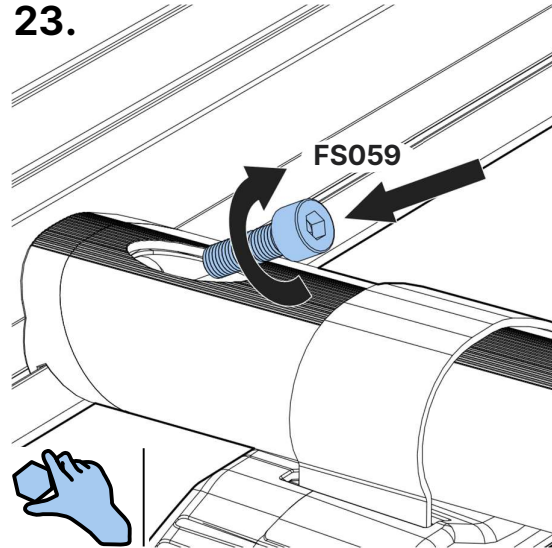

Max Load = 150kg/330lbs

L634/LB634 = 27kg/60lbs

A FN085 Qty	B FN085 Qty	Front – Front Bar (mm)
4	5	280

20.

21.

22.

23.

24.