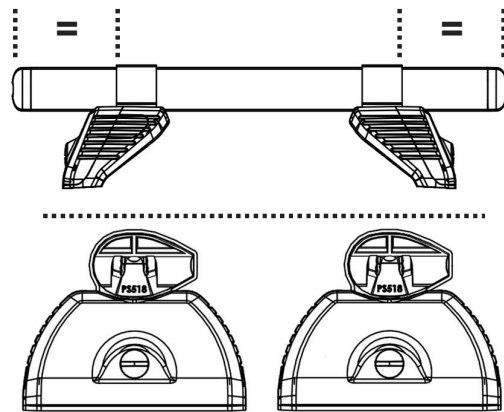

**FT05 x 1**

**FT01 x 1**

**PS024 x 16**

1.

2.

3.

4.

5.

6.

7.

8.

9.

10.

11.

12.

13.

**L633/LB633- Vivaro 2014-2019, Trafic 2014-, Talento 2016-2020, L1-H2 (Twin)**

Max Load = 150kg/330lbs

L633/LB633 = 22kg/49lbs

A FN085 Qty	B FN085 Qty	Front – Front Bar (mm)
3	6	280

**L634/LB634- Vivaro 2014-2019, Trafic 2014-, Talento 2016-2020, L2-H2 (Twin)**