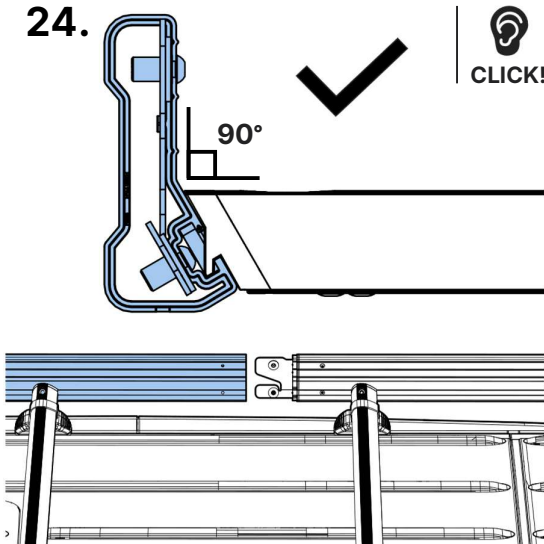

**L633/LB633- Vivaro 2014-2019, Trafic 2014-, Talento 2016-2020, L1-H2 (Twin)**

Max Load = 150kg/330lbs

L633/LB633 = 22kg/49lbs

A FN085 Qty	B FN085 Qty	Front – Front Bar (mm)
3	6	280

**L634/LB634- Vivaro 2014-2019, Trafic 2014-, Talento 2016-2020, L2-H2 (Twin)**

Max Load = 150kg/330lbs

L634/LB634 = 27kg/60lbs

A FN085 Qty	B FN085 Qty	Front – Front Bar (mm)
4	5	280

20.

21.

22.

23.

24.