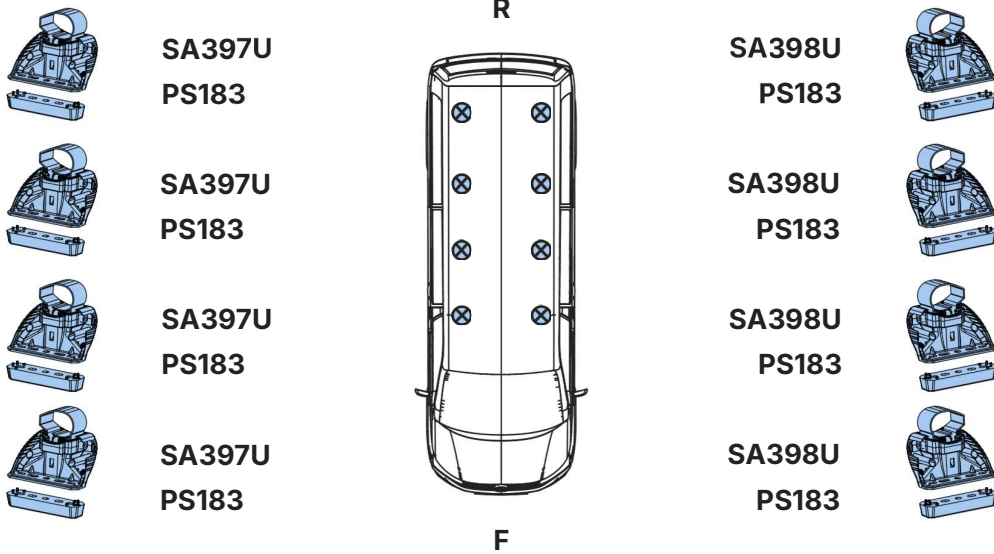

## Fitting Kit

**FN020 (M6) x 16**

**PS183 x 8**

**FS059  
(M8 x 25) x 18**

**FN085 x 18**

**FW008 (M6) x 16**

**FW001 (M6) x 16**

**FS042  
(M6 x 40) x 16**

**FT05 x 1**

**FT01 x 1**

**PS024 x 16**

1.

2.

3.

4.

5.

6.

7.

8.

9.

10.

11.

12.

13.