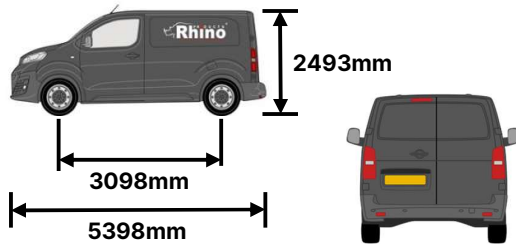

L634/LB634- Vivaro 2014-2019, Trafic 2014-, Talento 2016-2020, L2-H2 (Twin)

Max Load = 150kg/330lbs

L634/LB634 = 27kg/60lbs

A FN085 Qty	B FN085 Qty	Front – Front Bar (mm)
4	5	280