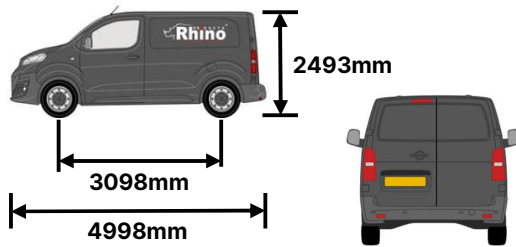

**L633/LB633- Vivaro 2014-2019, Trafic 2014-, Talento 2016-2020, L1-H2 (Twin)**

Max Load = 150kg/330lbs

L633/LB633 = 22kg/49lbs

A FN085 Qty	B FN085 Qty	Front – Front Bar (mm)
3	6	280

**L634/LB634- Vivaro 2014-2019, Trafic 2014-, Talento 2016-2020, L2-H2 (Twin)**