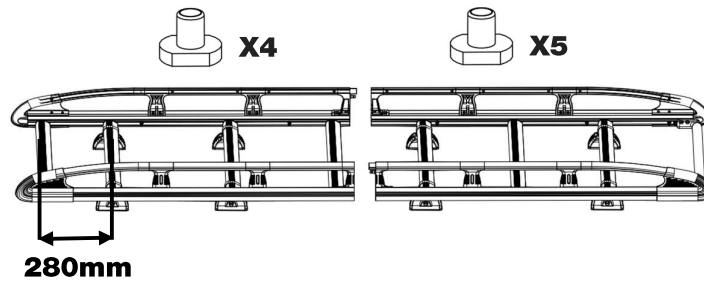

8.

9.

10.

11.

**K633- Vivaro 2014-2019/Traffic 2014-/ Talento
2016-2020, L1, H2 Twin Doors**

**200kg
Max**

**K634- Vivaro 2014-2019/Traffic 2014-/ Talento
2016-2020, L2, H2 Twin Doors**

**200kg
Max**