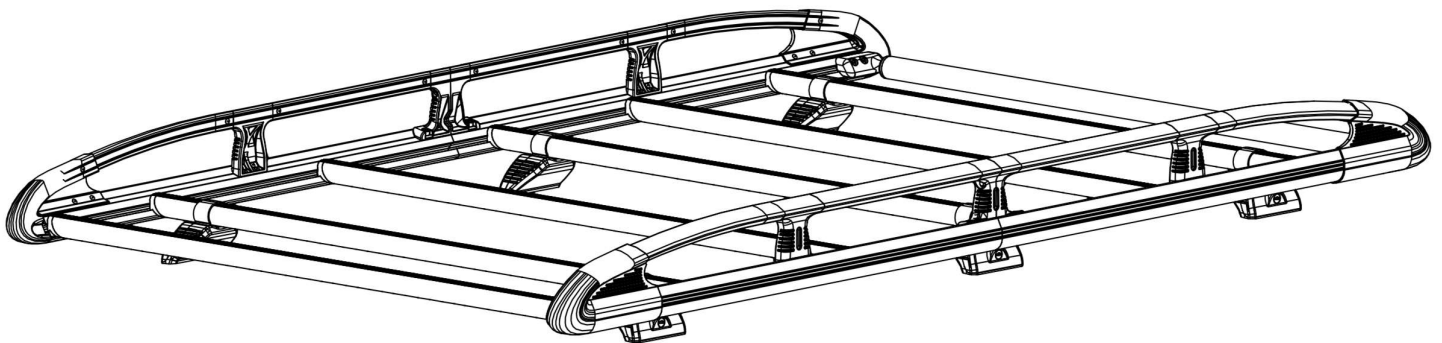

MA4KR

KammRack

Instructions

CITY CRASH (✓)

According to ISO/ PAS 11154:2006

MA4KR:

VAUXHALL Vivaro 2014-2019

RENAULT Traffic 2014-

FIAT Talento 2016-2020

Max
50kg/110lbs

KammRack

SA397U x 4

SA398U x 4

SA429

C04 x 8
optional upgrade

PS519 x 1