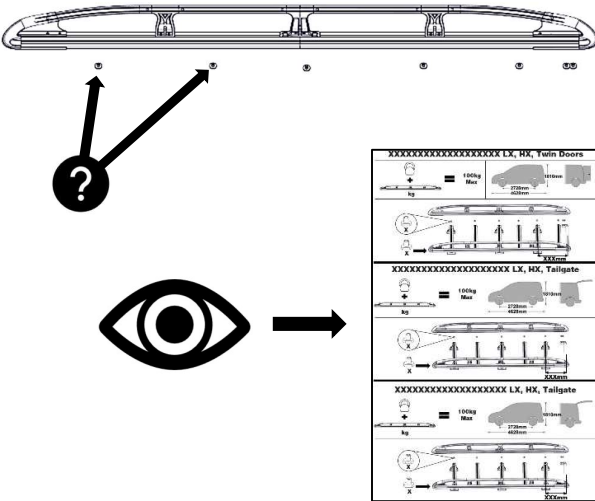

8.

9.

10.

11.

**K633- Vivaro 2014-2019/Traffic 2014-/ Talento
2016-2020, L1, H2 Twin Doors**

**200kg
Max**

**K634- Vivaro 2014-2019/Traffic 2014-/ Talento
2016-2020, L2, H2 Twin Doors**

**200kg
Max**

12.

13.

14.

15.

16.

17.

24.

25.