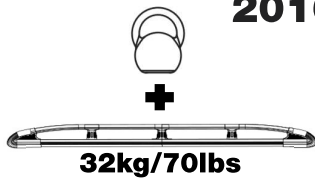

8.

9.

10.

11.

**K633- Vivaro 2014-2019/Traffic 2014-/ Talento
2016-2020, L1, H2 Twin Doors**

**200kg
Max**

**K634- Vivaro 2014-2019/Traffic 2014-/ Talento
2016-2020, L2, H2 Twin Doors**

**200kg
Max**