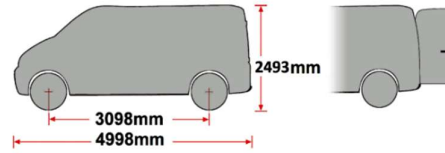

8.

9.

10.

11.

**K633- Vivaro 2014-2019/Traffic 2014-/ Talento
2016-2020, L1, H2 Twin Doors**

**200kg
Max**

**K634- Vivaro 2014-2019/Traffic 2014-/ Talento
2016-2020, L2, H2 Twin Doors**

**200kg
Max**