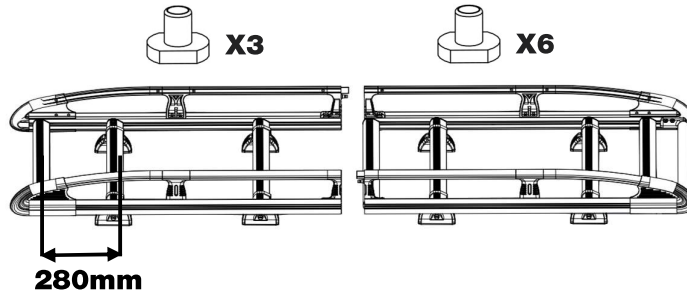

8.

9.

10.

11.

**K633- Vivaro 2014-2019/Traffic 2014-/ Talento
2016-2020, L1, H2 Twin Doors**

**200kg
Max**

**K634- Vivaro 2014-2019/Traffic 2014-/ Talento
2016-2020, L2, H2 Twin Doors**

**200kg
Max**