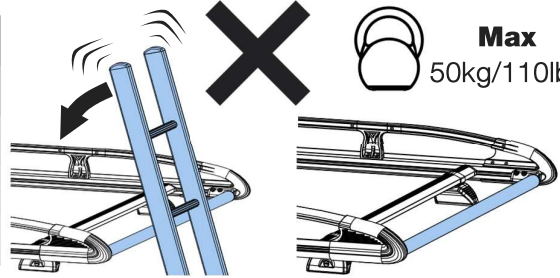

MA4KR

KammRack

Instructions

CITY CRASH (✓)

According to ISO/ PAS 11154:2006

MA4KR:

VAUXHALL Vivaro 2014-2019

RENAULT Traffic 2014-

FIAT Talento 2016-2020

Max
50kg/110lbs

KammRack

SA397U x 4

SA398U x 4

SA429

C04 x 8
optional upgrade

PS519 x 1