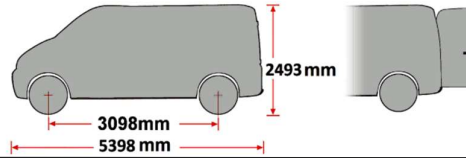

8.

9.

10.

11.

**K633- Vivaro 2014-2019/Traffic 2014-/ Talento
2016-2020, L1, H2 Twin Doors**

**200kg
Max**

**K634- Vivaro 2014-2019/Traffic 2014-/ Talento
2016-2020, L2, H2 Twin Doors**

**200kg
Max**