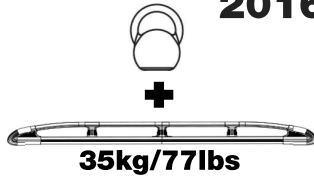

8.

9.

10.

11.

**K633- Vivaro 2014-2019/Traffic 2014-/ Talento
2016-2020, L1, H2 Twin Doors**

**200kg
Max**

**K634- Vivaro 2014-2019/Traffic 2014-/ Talento
2016-2020, L2, H2 Twin Doors**

**200kg
Max**