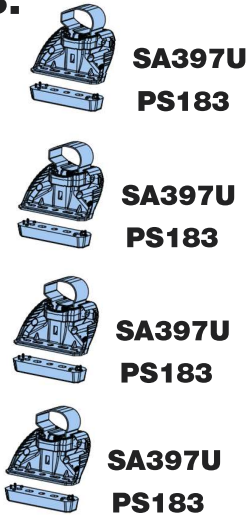

FN020 (M6) x 16

FW008 (M6)
x 16

FW001 (M6)
x 16

FS042
(M6 x 40) x 16

FS059
(M8 x 25) x 18

FN085 x 18

FT01 x 1

FT05 x 1

PS024 x 16

1.

2.

3.

R

4.

5.

6.

8.

9.

10.

11.

**K633- Vivaro 2014-2019/Traffic 2014-/ Talento
2016-2020, L1, H2 Twin Doors**

**200kg
Max**

**K634- Vivaro 2014-2019/Traffic 2014-/ Talento
2016-2020, L2, H2 Twin Doors**

**200kg
Max**