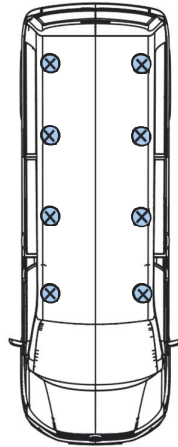

PS024 x 16

1.

2.

3.

R

4.

5.

6.

8.

9.

10.

11.

**K633- Vivaro 2014-2019/Traffic 2014-/ Talento
2016-2020, L1, H2 Twin Doors**

**200kg
Max**

**K634- Vivaro 2014-2019/Traffic 2014-/ Talento
2016-2020, L2, H2 Twin Doors**

**200kg
Max**