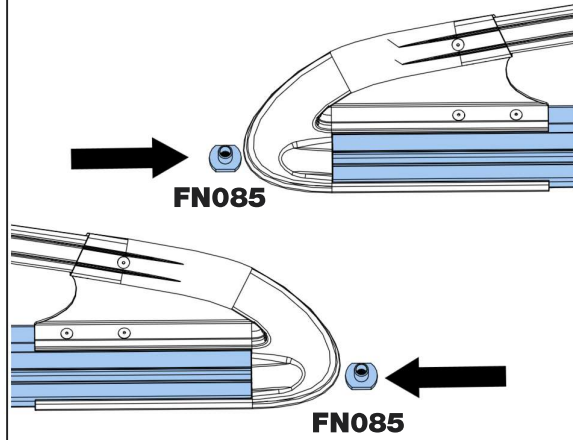

PS024 x 16

1.

2.

3.

R

4.

5.

6.

8.

9.

10.

11.

**K633- Vivaro 2014-2019/Traffic 2014-/ Talento
2016-2020, L1, H2 Twin Doors**

**200kg
Max**

**K634- Vivaro 2014-2019/Traffic 2014-/ Talento
2016-2020, L2, H2 Twin Doors**

**200kg
Max**

12.

13.

14.

15.

16.

17.

24.

25.

26.

27.

28.

29.

30.

31.

32.

33.