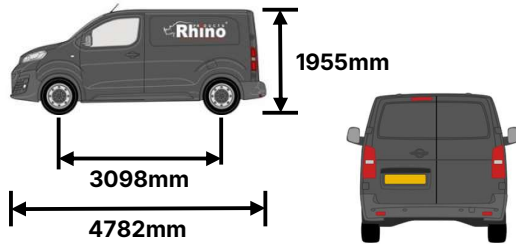

**L501/LB501- Vivaro/Trafic/Primastar 2002-2014, L1-H1
(Twin)**

Max Load = 150kg/330lbs

L501/LB501 = 22kg/48lbs

A FN085 Qty

B FN085 Qty

Rear Bar – End (mm)

4

5

410