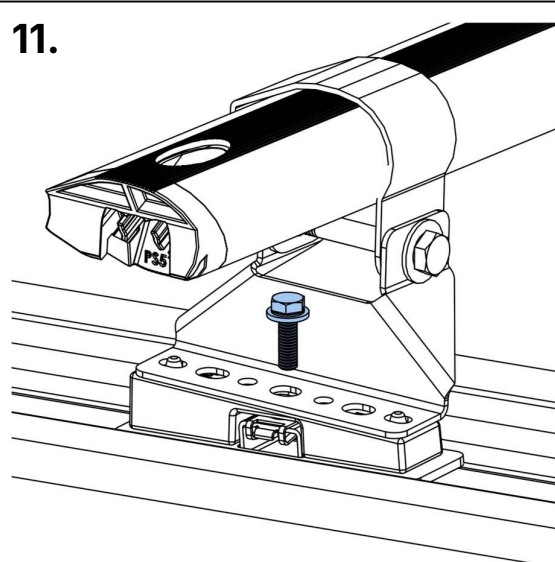

5.

18.

19.

L504/LB504- Vivaro/Trafic/Primastar 2002-2014, L2-H1 (Twin)

Max Load = 150kg/330lbs

L504/LB504 = 22kg/48lbs

A FN085 Qty	B FN085 Qty	Rear Bar – End (mm)
4	5	410

**L504/LB504- Vivaro/Trafic/Primastar 2002-2014, L2-H1
(Tailgate)**