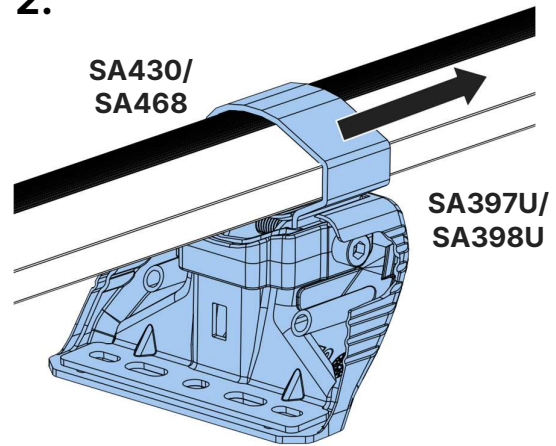

MS1142 x 2

MS1664 x 2

**FS001
(M6 x 20) x 2**

**FB003
(M8 x 65) x 2**

1.

2.

3.

4.

5.

18.

19.

L504/LB504- Vivaro/Trafic/Primastar 2002-2014, L2-H1 (Twin)

Max Load = 150kg/330lbs

L504/LB504 = 22kg/48lbs

A FN085 Qty	B FN085 Qty	Rear Bar – End (mm)
4	5	410

**L504/LB504- Vivaro/Trafic/Primastar 2002-2014, L2-H1
(Tailgate)**