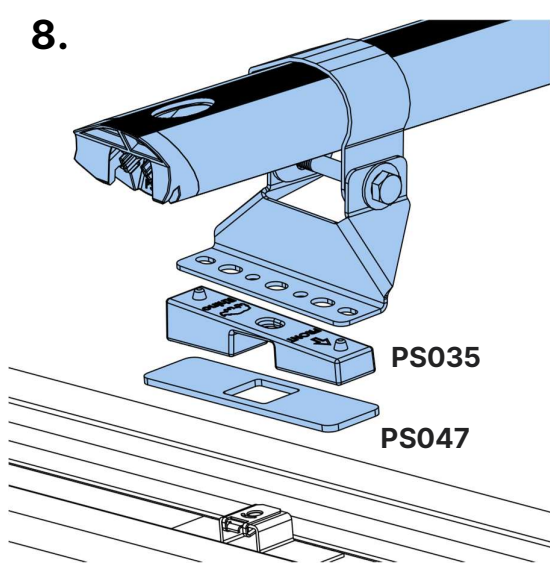

5.

18.

19.

L504/LB504- Vivaro/Trafic/Primastar 2002-2014, L2-H1 (Twin)

Max Load = 150kg/330lbs

L504/LB504 = 22kg/48lbs

A FN085 Qty	B FN085 Qty	Rear Bar – End (mm)
4	5	410

**L504/LB504- Vivaro/Trafic/Primastar 2002-2014, L2-H1
(Tailgate)**