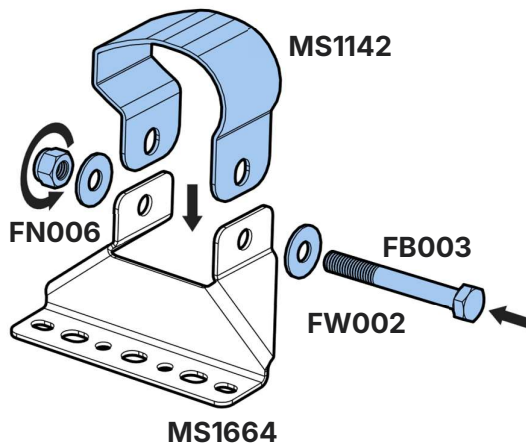

MS1142 x 2

MS1664 x 2

**FS001
(M6 x 20) x 2**

**FB003
(M8 x 65) x 2**

1.

2.

3.

4.

5.

18.

19.

L504/LB504- Vivaro/Trafic/Primastar 2002-2014, L2-H1 (Twin)

Max Load = 150kg/330lbs

L504/LB504 = 22kg/48lbs

A FN085 Qty	B FN085 Qty	Rear Bar – End (mm)
4	5	410

**L504/LB504- Vivaro/Trafic/Primastar 2002-2014, L2-H1
(Tailgate)**