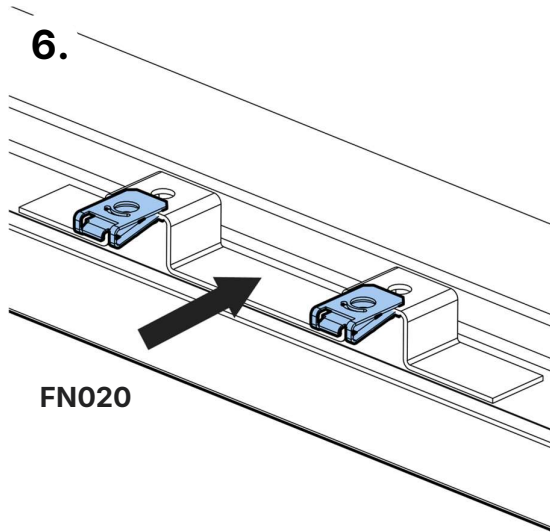

5.

18.

19.

L504/LB504- Vivaro/Trafic/Primastar 2002-2014, L2-H1 (Twin)

Max Load = 150kg/330lbs

L504/LB504 = 22kg/48lbs

A FN085 Qty	B FN085 Qty	Rear Bar – End (mm)
4	5	410

**L504/LB504- Vivaro/Trafic/Primastar 2002-2014, L2-H1
(Tailgate)**