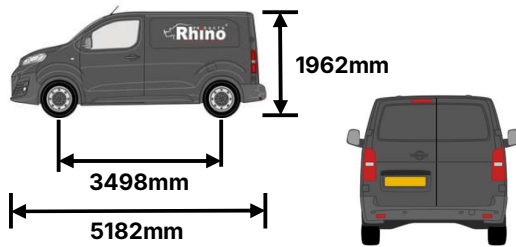

5.

18.

19.

L504/LB504- Vivaro/Trafic/Primastar 2002-2014, L2-H1 (Twin)

Max Load = 150kg/330lbs

L504/LB504 = 22kg/48lbs

A FN085 Qty	B FN085 Qty	Rear Bar – End (mm)
4	5	410

**L504/LB504- Vivaro/Trafic/Primastar 2002-2014, L2-H1
(Tailgate)**