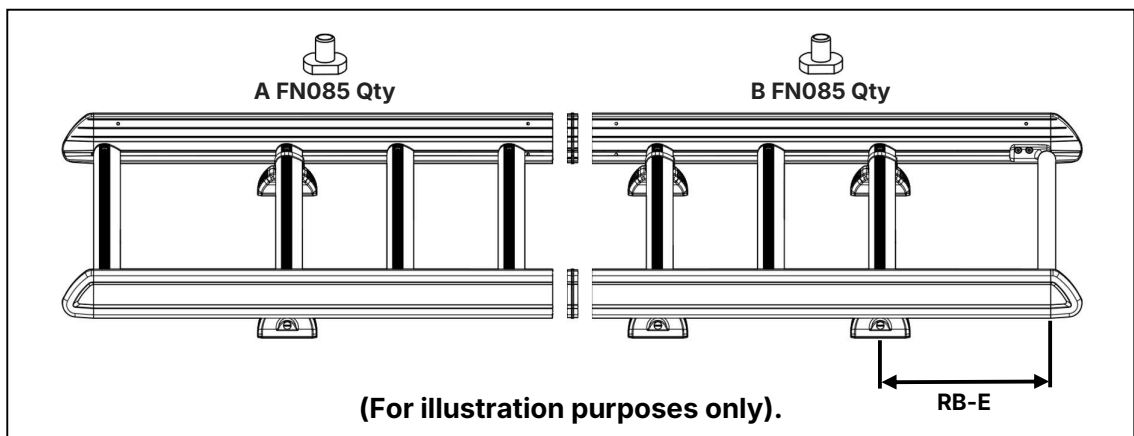

5.

18.

19.

L504/LB504- Vivaro/Trafic/Primastar 2002-2014, L2-H1 (Twin)

Max Load = 150kg/330lbs

L504/LB504 = 22kg/48lbs

A FN085 Qty	B FN085 Qty	Rear Bar – End (mm)
4	5	410

**L504/LB504- Vivaro/Trafic/Primastar 2002-2014, L2-H1
(Tailgate)**