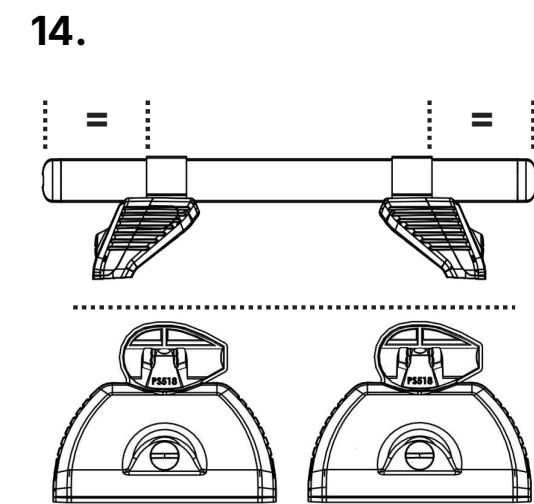

MS1142 x 2

MS1664 x 2

**FS001
(M6 x 20) x 2**

**FB003
(M8 x 65) x 2**

1.

2.

3.

4.

5.

18.

19.

L504/LB504- Vivaro/Trafic/Primastar 2002-2014, L2-H1 (Twin)

Max Load = 150kg/330lbs

L504/LB504 = 22kg/48lbs

A FN085 Qty	B FN085 Qty	Rear Bar – End (mm)
4	5	410

**L504/LB504- Vivaro/Trafic/Primastar 2002-2014, L2-H1
(Tailgate)**

Max Load = 150kg/330lbs

L504/LB504 = 22kg/48lbs

A FN085 Qty

B FN085 Qty

Rear Bar – End (mm)

4

5

190