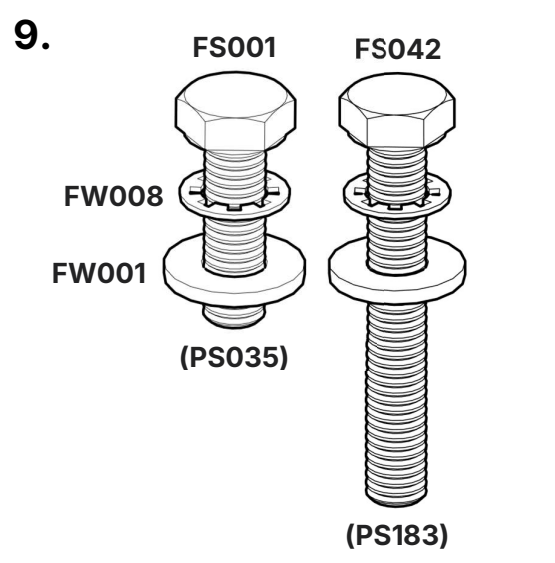

MS1142 x 2

MS1664 x 2

**FS001
(M6 x 20) x 2**

**FB003
(M8 x 65) x 2**

1.

2.

3.

4.

5.

18.

19.

L504/LB504- Vivaro/Trafic/Primastar 2002-2014, L2-H1 (Twin)

Max Load = 150kg/330lbs

L504/LB504 = 22kg/48lbs

A FN085 Qty	B FN085 Qty	Rear Bar – End (mm)
4	5	410

**L504/LB504- Vivaro/Trafic/Primastar 2002-2014, L2-H1
(Tailgate)**