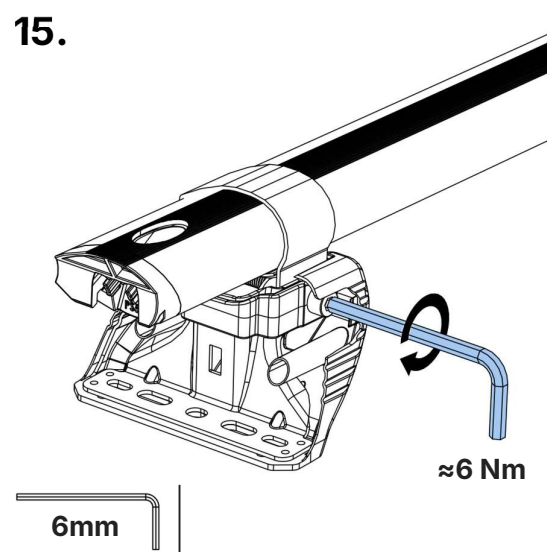

MS1142 x 2

MS1664 x 2

**FS001
(M6 x 20) x 2**

**FB003
(M8 x 65) x 2**

1.

2.

3.

4.

5.

18.

19.

L504/LB504- Vivaro/Trafic/Primastar 2002-2014, L2-H1 (Twin)

Max Load = 150kg/330lbs

L504/LB504 = 22kg/48lbs

A FN085 Qty	B FN085 Qty	Rear Bar – End (mm)
4	5	410

**L504/LB504- Vivaro/Trafic/Primastar 2002-2014, L2-H1
(Tailgate)**