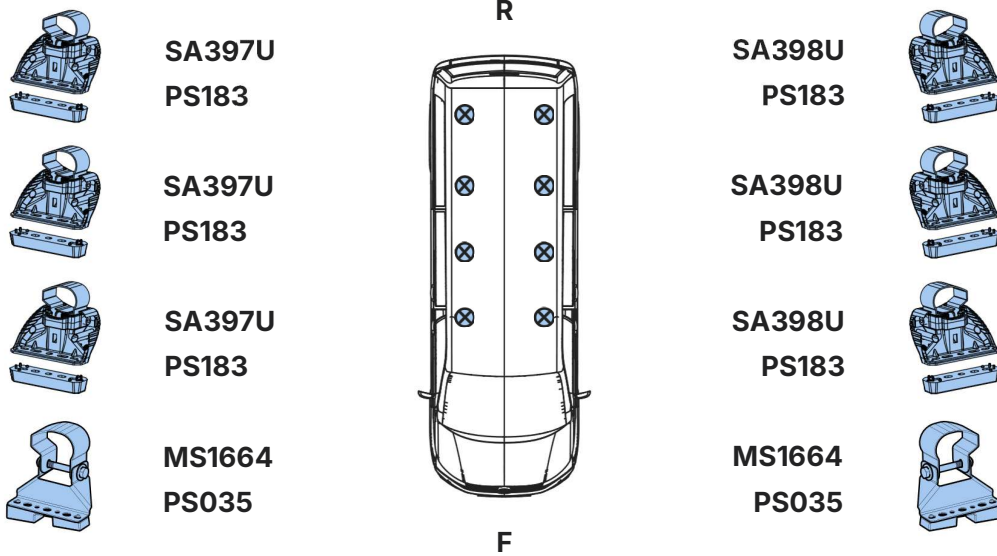

MS1142 x 2

MS1664 x 2

**FS001
(M6 x 20) x 2**

**FB003
(M8 x 65) x 2**

1.

2.

3.

4.

5.

18.

19.

L504/LB504- Vivaro/Trafic/Primastar 2002-2014, L2-H1 (Twin)

Max Load = 150kg/330lbs

L504/LB504 = 22kg/48lbs

A FN085 Qty	B FN085 Qty	Rear Bar – End (mm)
4	5	410

**L504/LB504- Vivaro/Trafic/Primastar 2002-2014, L2-H1
(Tailgate)**