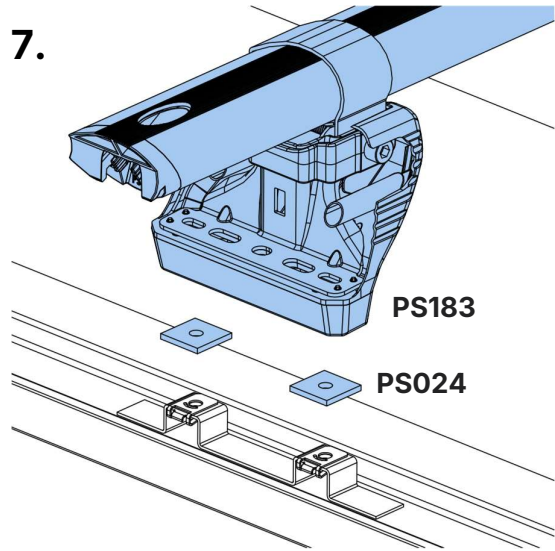

5.

18.

19.

L504/LB504- Vivaro/Trafic/Primastar 2002-2014, L2-H1 (Twin)

Max Load = 150kg/330lbs

L504/LB504 = 22kg/48lbs

A FN085 Qty	B FN085 Qty	Rear Bar – End (mm)
4	5	410

**L504/LB504- Vivaro/Trafic/Primastar 2002-2014, L2-H1
(Tailgate)**