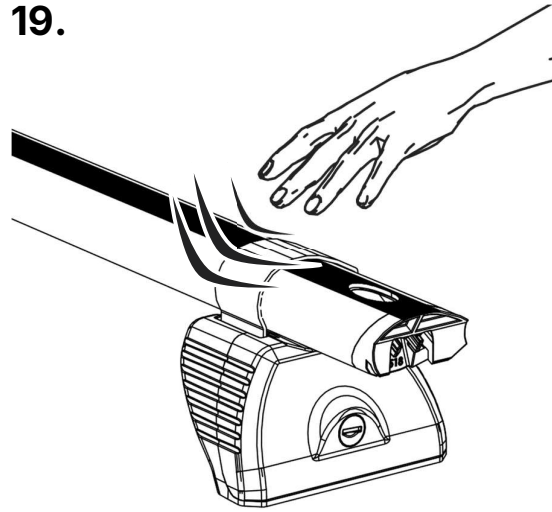

5.

18.

19.

L504/LB504- Vivaro/Trafic/Primastar 2002-2014, L2-H1 (Twin)

Max Load = 150kg/330lbs

L504/LB504 = 22kg/48lbs

A FN085 Qty	B FN085 Qty	Rear Bar – End (mm)
4	5	410

**L504/LB504- Vivaro/Trafic/Primastar 2002-2014, L2-H1
(Tailgate)**