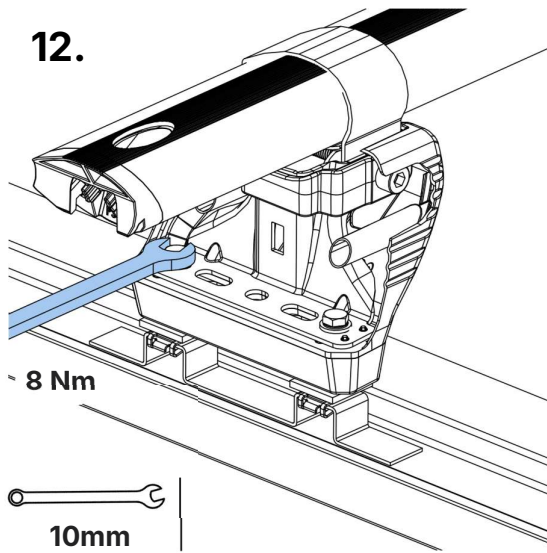

5.

18.

19.

L504/LB504- Vivaro/Trafic/Primastar 2002-2014, L2-H1 (Twin)

Max Load = 150kg/330lbs

L504/LB504 = 22kg/48lbs

A FN085 Qty	B FN085 Qty	Rear Bar – End (mm)
4	5	410

**L504/LB504- Vivaro/Trafic/Primastar 2002-2014, L2-H1
(Tailgate)**