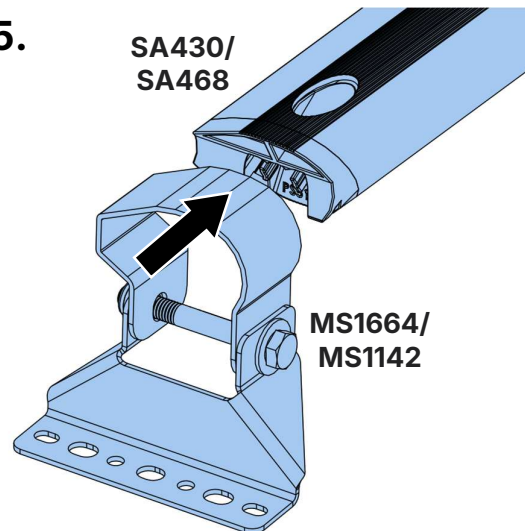

MS1142 x 2

MS1664 x 2

**FS001
(M6 x 20) x 2**

**FB003
(M8 x 65) x 2**

1.

2.

3.

4.

5.

18.

19.

L504/LB504- Vivaro/Trafic/Primastar 2002-2014, L2-H1 (Twin)

Max Load = 150kg/330lbs

L504/LB504 = 22kg/48lbs

A FN085 Qty	B FN085 Qty	Rear Bar – End (mm)
4	5	410

**L504/LB504- Vivaro/Trafic/Primastar 2002-2014, L2-H1
(Tailgate)**

Max Load = 150kg/330lbs

L504/LB504 = 22kg/48lbs

A FN085 Qty

B FN085 Qty

Rear Bar – End (mm)

4

5

190