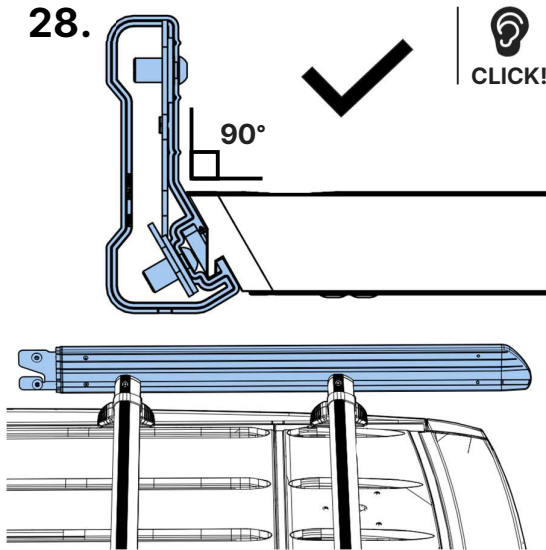

410

**L502/LB502- Vivaro/Trafic/Primastar 2002-2014, L1-H1
(Tailgate)**

Max Load = 150kg/330lbs

L502/LB502 = 21kg/46lbs

A FN085 Qty

B FN085 Qty

Rear Bar – End (mm)

4

5

203

26.

27.

28.

29.

30.

31.