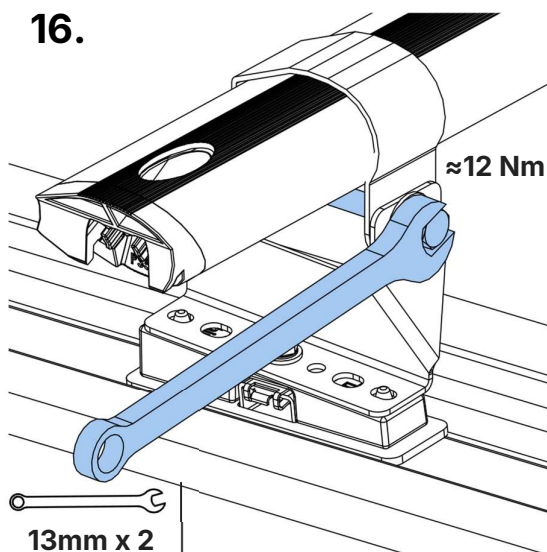

5.

18.

19.

L504/LB504- Vivaro/Trafic/Primastar 2002-2014, L2-H1 (Twin)

Max Load = 150kg/330lbs

L504/LB504 = 22kg/48lbs

A FN085 Qty	B FN085 Qty	Rear Bar – End (mm)
4	5	410

**L504/LB504- Vivaro/Trafic/Primastar 2002-2014, L2-H1
(Tailgate)**