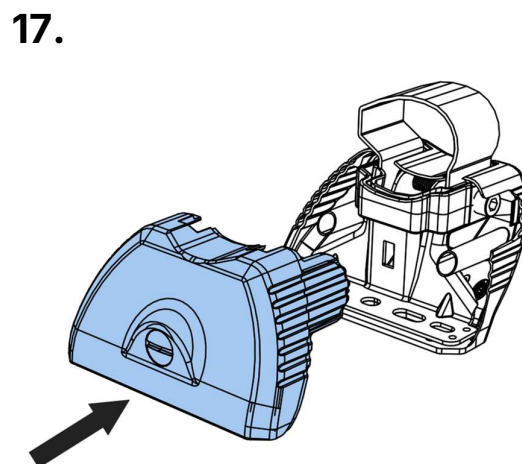

5.

18.

19.

L504/LB504- Vivaro/Trafic/Primastar 2002-2014, L2-H1 (Twin)

Max Load = 150kg/330lbs

L504/LB504 = 22kg/48lbs

A FN085 Qty	B FN085 Qty	Rear Bar – End (mm)
4	5	410

**L504/LB504- Vivaro/Trafic/Primastar 2002-2014, L2-H1
(Tailgate)**