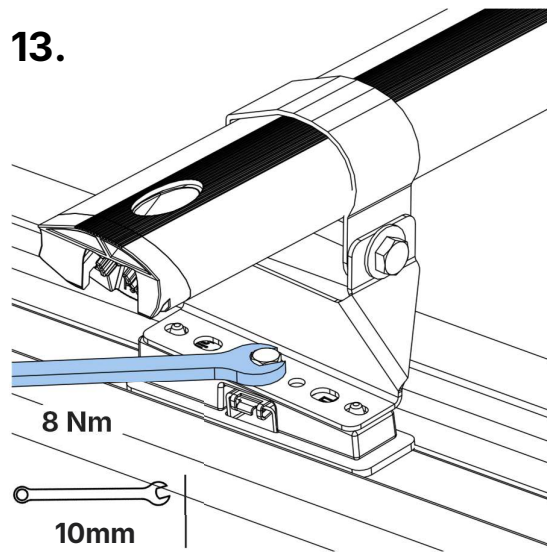

MS1142 x 2

MS1664 x 2

**FS001
(M6 x 20) x 2**

**FB003
(M8 x 65) x 2**

1.

2.

3.

4.

5.

18.

19.

L504/LB504- Vivaro/Trafic/Primastar 2002-2014, L2-H1 (Twin)

Max Load = 150kg/330lbs

L504/LB504 = 22kg/48lbs

A FN085 Qty	B FN085 Qty	Rear Bar – End (mm)
4	5	410

**L504/LB504- Vivaro/Trafic/Primastar 2002-2014, L2-H1
(Tailgate)**