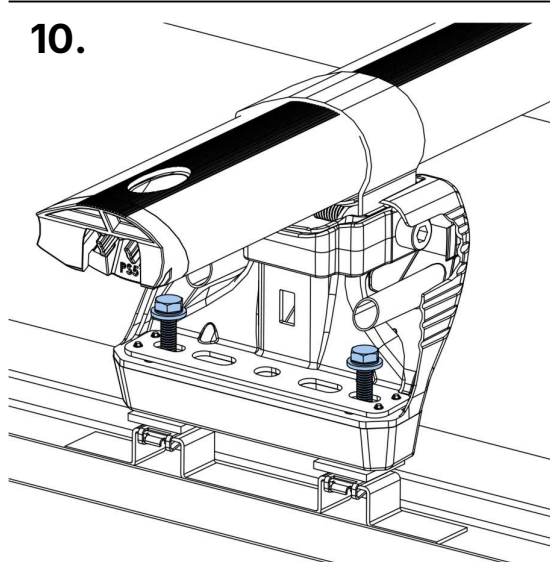

5.

18.

19.

L504/LB504- Vivaro/Trafic/Primastar 2002-2014, L2-H1 (Twin)

Max Load = 150kg/330lbs

L504/LB504 = 22kg/48lbs

A FN085 Qty	B FN085 Qty	Rear Bar – End (mm)
4	5	410

**L504/LB504- Vivaro/Trafic/Primastar 2002-2014, L2-H1
(Tailgate)**