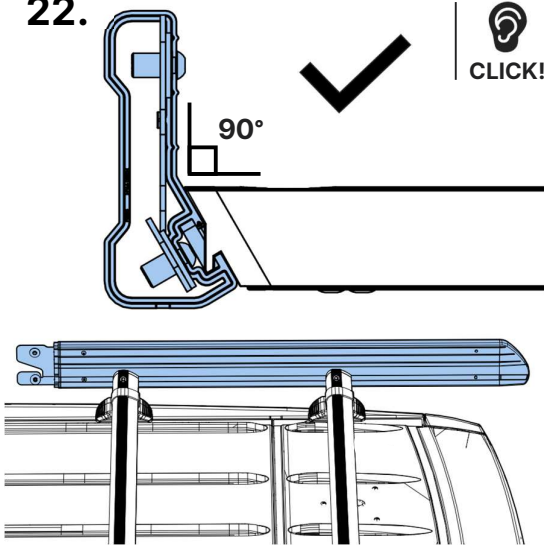

Max Load = 150kg/330lbs

L690/LB690 = 22kg/48lbs

A FN085 Qty	B FN085 Qty	Rear Bar – End (mm)
3	5	140

20.

21.

22.

23.

24.