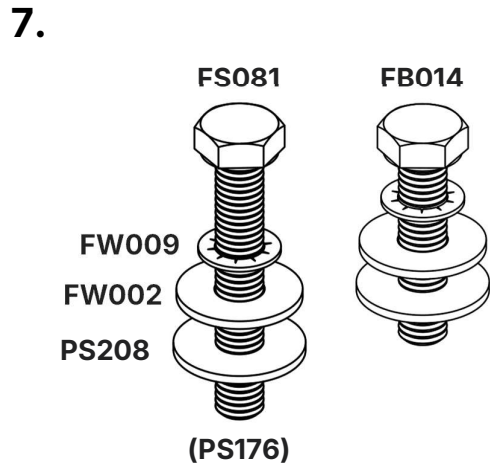

C04 x 6
optional upgrade

Fitting Kit

PS023 x 6

PS176 x 4

FS059
(M8 x 25) x 16

FN085 x 16

FW009 (M8) x 6

FW002 (M8) x 6

FS081
(M8 x 50) x 4

FB014
(M8 x 30) x 2

FT05 x 1

FT01 x 1

PS208 (M8) x 6

1.

2.

3.

4.

5.

L687/LB687- Kangoo 3/Citan/Townstar 2021-, L1-H1 (Twin)		
<p>Max Load = 150kg/330lbs</p>  <p>L687/LB687 = 20kg/45lbs</p>		
A FN085 Qty	B FN085 Qty	Rear Bar – End (mm)
3	5	140

L690/LB690- Kangoo 3/Citan/Townstar 2021-, L2-H1 (Twin)

Max Load = 150kg/330lbs

L690/LB690 = 22kg/48lbs

A FN085 Qty	B FN085 Qty	Rear Bar – End (mm)
3	5	140

20.

21.

22.

23.

24.