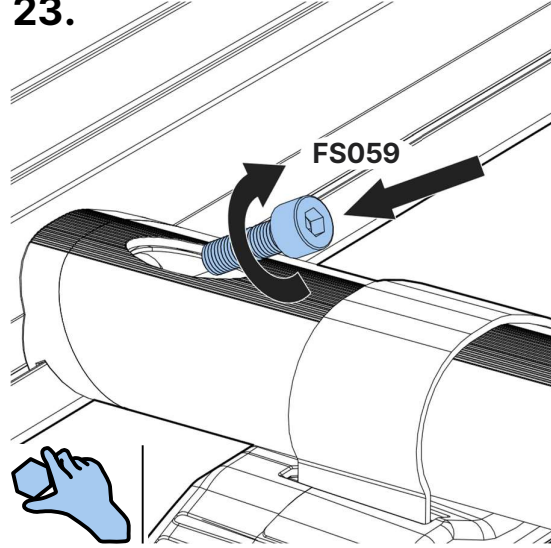

Max Load = 150kg/330lbs

L690/LB690 = 22kg/48lbs

A FN085 Qty	B FN085 Qty	Rear Bar – End (mm)
3	5	140

20.

21.

22.

23.

24.