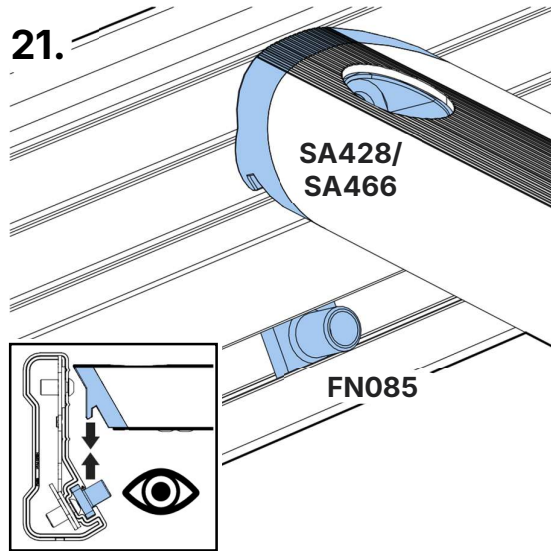

Max Load = 150kg/330lbs

L690/LB690 = 22kg/48lbs

A FN085 Qty	B FN085 Qty	Rear Bar – End (mm)
3	5	140

20.

21.

22.

23.

24.