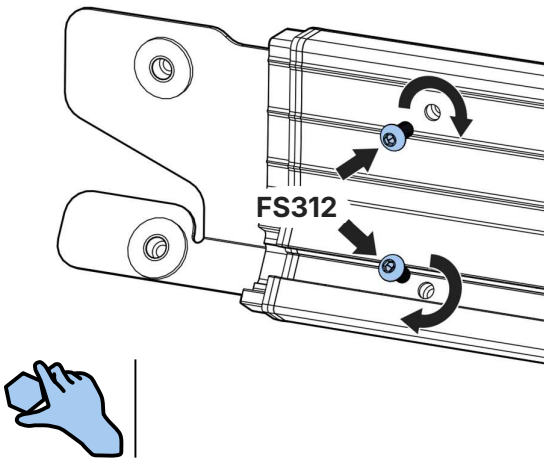

Max Load = 150kg/330lbs

L690/LB690 = 22kg/48lbs

A FN085 Qty	B FN085 Qty	Rear Bar – End (mm)
3	5	140

20.

21.

22.

23.

24.