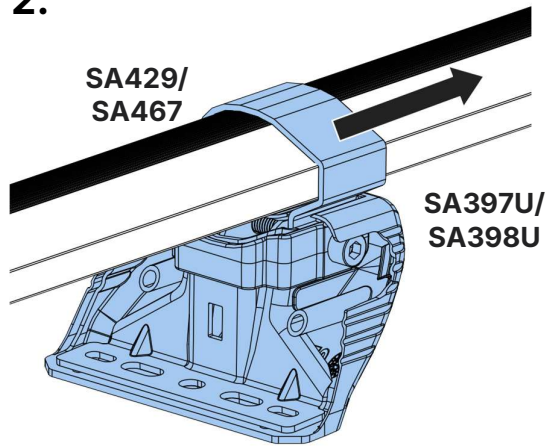

FS081
(M8 x 50) x 4

FB014
(M8 x 30) x 2

FT05 x 1

FT01 x 1

PS208 (M8) x 6

1.

2.

3.

4.

5.

L687/LB687- Kangoo 3/Citan/Townstar 2021-, L1-H1 (Twin)		
<p>Max Load = 150kg/330lbs</p>  <p>L687/LB687 = 20kg/45lbs</p>		
A FN085 Qty	B FN085 Qty	Rear Bar – End (mm)
3	5	140

L690/LB690- Kangoo 3/Citan/Townstar 2021-, L2-H1 (Twin)