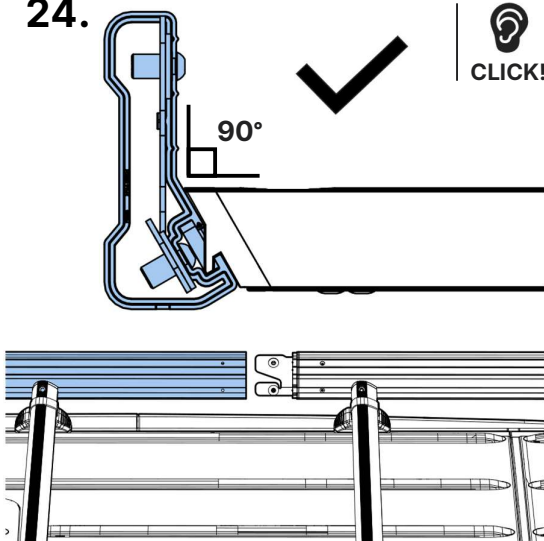

Max Load = 150kg/330lbs

L690/LB690 = 22kg/48lbs

A FN085 Qty	B FN085 Qty	Rear Bar – End (mm)
3	5	140

20.

21.

22.

23.

24.