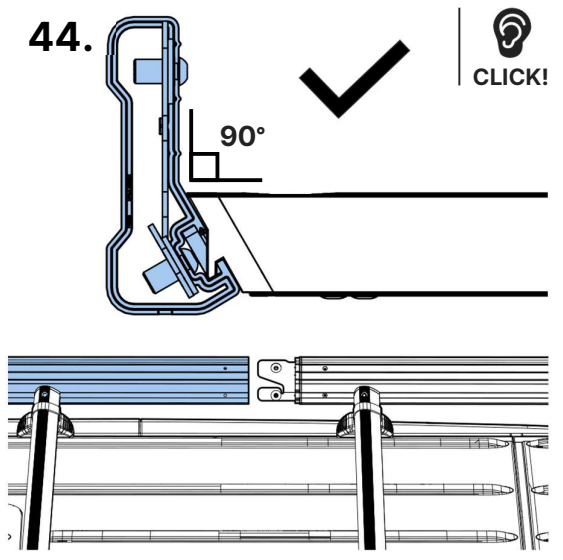

36.

37.

38.

39.

40.

41.

48.

49.

50.

51.

52.

53.

60.

61.

62.

L***LB***, ****, **** (****)		
Max Load = 11kg/110kg		****mm
****LB*** = 11kg/110kg		****mm
A: 11000 Dry	B: 11000 Dry	Rear Bar - End (100)