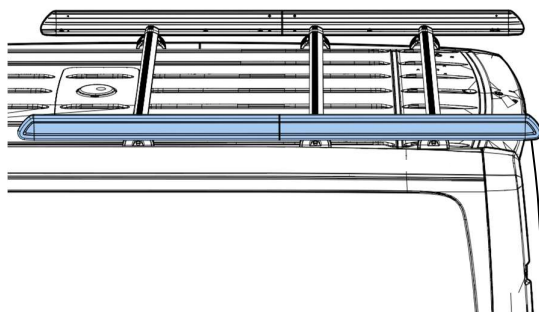

60.

61.

62.

L***LB***, ****, **** (****)		
Max Load = 11kg/110kg		****mm
****LB*** = 11kg/110kg		****mm
A: 11000 Dry	B: 11000 Dry	Rear Bar - End (100)

63.

64.

52-63.

65.