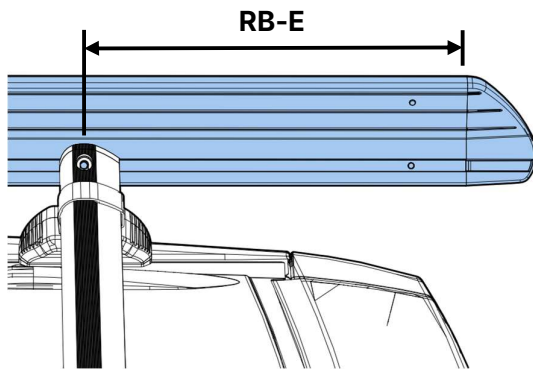

50.

51.

52.

53.

60.

61.

62.

L***LB***, ****, **** (****)		
Max Load = 11kg/110kg		****mm
****LB*** = 11kg/110kg		****mm
A: 11000 Dry	B: 11000 Dry	Rear Bar - End (100)