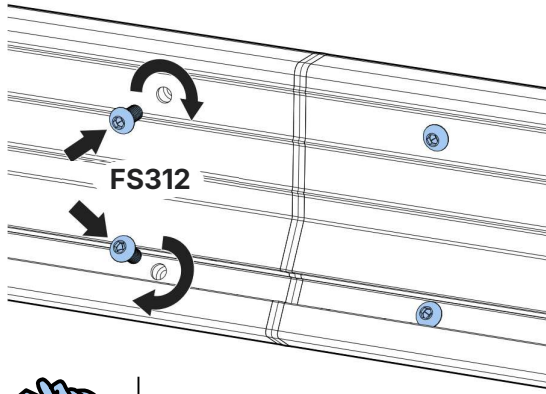

50.

51.

52.

53.

60.

61.

62.

L***LB***, ****, **** (****)		
Max Load = 11kg/110kg		****mm
****LB*** = 11kg/110kg		****mm
A: 11000 Dry	B: 11000 Dry	Rear Bar - End (100)

63.

64.

52-63.

65.

66.

67.

68.

69.