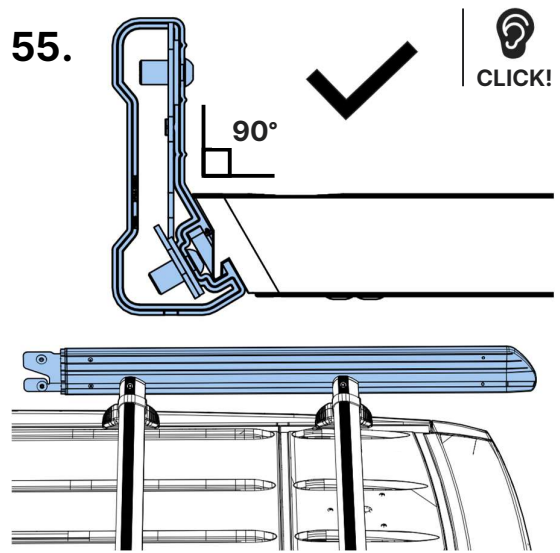

50.

51.

52.

53.

60.

61.

62.

L***LB***, ****, **** (****)		
Max Load = 11kg/110kg		****mm
****LB*** = 11kg/110kg		****mm
A: 11000 Dry	B: 11000 Dry	Rear Bar - End (100)

63.

64.

52-63.

65.

66.

67.

68.

69.