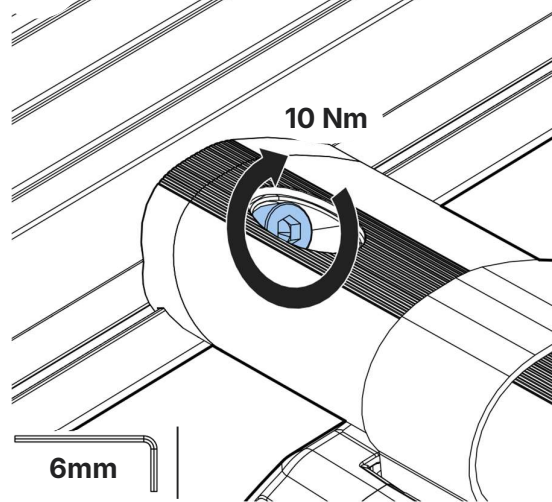

60.

61.

62.

L***LB***, ****, **** (****)		
Max Load = 11kg/110kg		****mm
****LB*** = 11kg/110kg		****mm
A: 11000 Dry	B: 11000 Dry	Rear Bar - End (100)

63.

64.

52-63.

65.