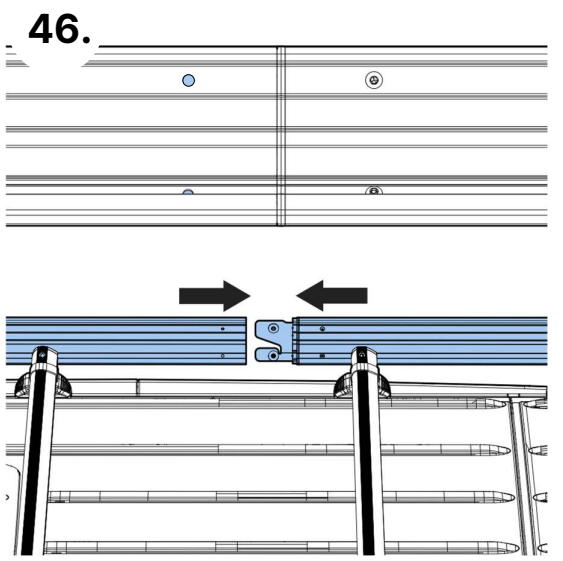

36.

37.

38.

39.

40.

41.

48.

49.

50.

51.

52.

53.

60.

61.

62.

L***LB***, ****, **** (****)		
Max Load = 11kg/110kg		****mm
****LB*** = 11kg/110kg		****mm
A: 11000 Dry	B: 11000 Dry	Rear Bar - End (100)