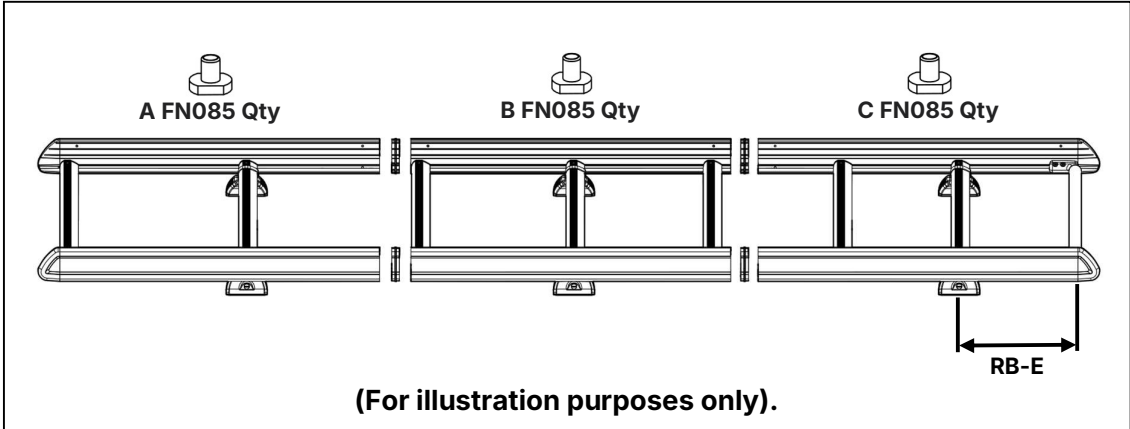

27.

28.

29.

L606/LB606- Master/NV400/Interstar 2010-2024, Movano 2010-2020, L3-H2 (Twin)			
<p>Max Load = 150kg/330lbs</p>  <p>L606/LB606 = 47kg/104lbs</p>			
A FN085 Qty	B FN085 Qty	C FN085 Qty	Rear Bar – End (mm)
4	2	5	355
30-51, 65-75.			