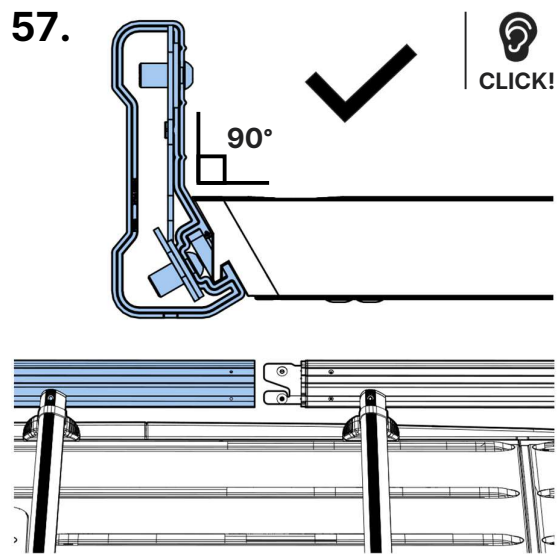

50.

51.

52.

53.

60.

61.

62.

L***LB***, ****, **** (****)		
Max Load = 11kg/110kg		****mm
****LB*** = 11kg/110kg		****mm
A: 11000 Dry	B: 11000 Dry	Rear Bar - End (100)

63.

64.

52-63.

65.

66.

67.

68.

69.