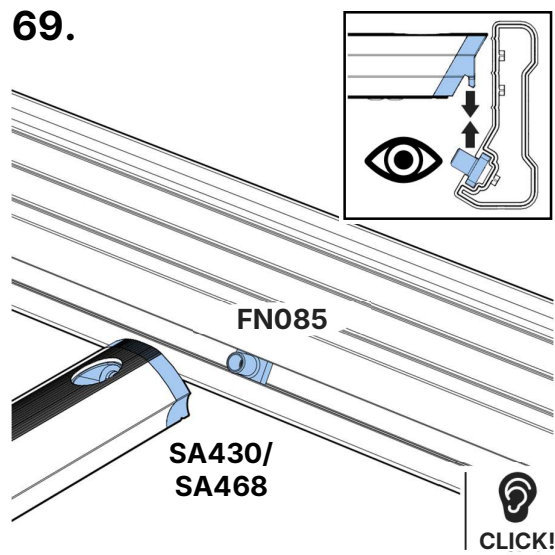

50.

51.

52.

53.

60.

61.

62.

L***LB***, ****, **** (****)		
Max Load = 11kg/110kg		****mm
****LB*** = 11kg/110kg		****mm
A: 11000 Dry	B: 11000 Dry	Rear Bar - End (100)

63.

64.

52-63.

65.

66.

67.

68.

69.