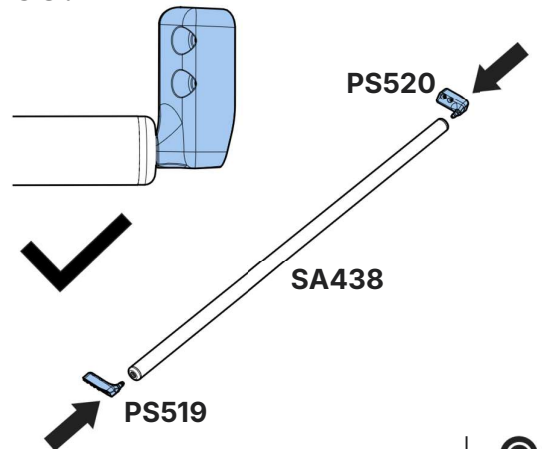

50.

51.

52.

53.

60.

61.

62.

L***LB***, ****, **** (****)		
Max Load = 11kg/110kg		****mm
****LB*** = 11kg/110kg		****mm
A: 11000 Dry	B: 11000 Dry	Rear Bar - End (100)

63.

64.

52-63.

65.

66.

67.

68.

69.