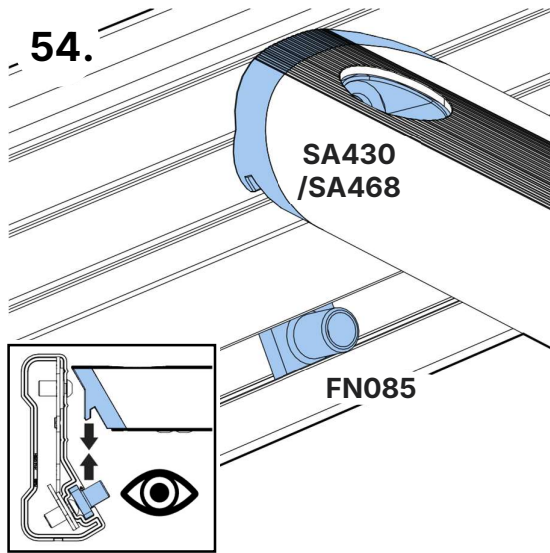

50.

51.

52.

53.

60.

61.

62.

L***LB***, ****, **** (****)		
Max Load = 11kg/110kg		****mm
****LB*** = 11kg/110kg		****mm
A: 11000 Dry	B: 11000 Dry	Rear Bar - End (100)