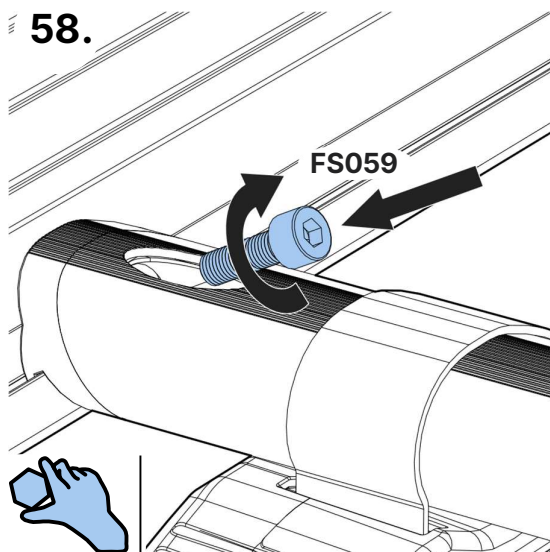

50.

51.

52.

53.

60.

61.

62.

L***LB***, ****, **** (****)		
Max Load = 11kg/110kg		****mm
****LB*** = 11kg/110kg		****mm
A: 11000 Dry	B: 11000 Dry	Rear Bar - End (100)