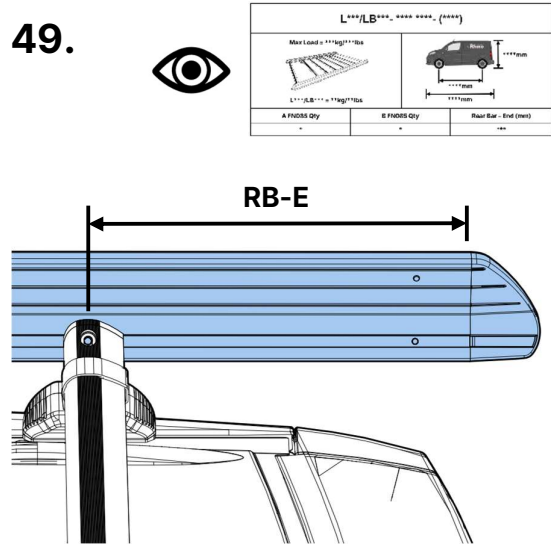

36.

37.

38.

39.

40.

41.

48.

49.

50.

51.

52.

53.

60.

61.

62.

L***LB***, ****, **** (****)		
Max Load = 11kg/110kg		****mm
****LB*** = 11kg/110kg		****mm
A: 11000 Dry	B: 11000 Dry	Rear Bar - End (100)