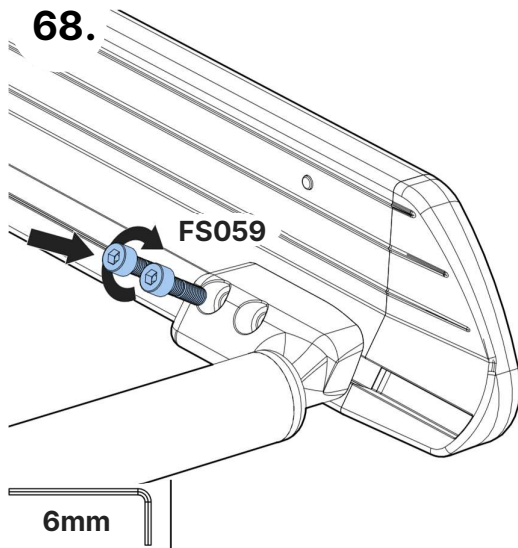

50.

51.

52.

53.

60.

61.

62.

L***LB***, ****, **** (****)		
Max Load = 11kg/110kg		****mm
****LB*** = 11kg/110kg		****mm
A: 11000 Dry	B: 11000 Dry	Rear Bar - End (100)

63.

64.

52-63.

65.

66.

67.

68.

69.