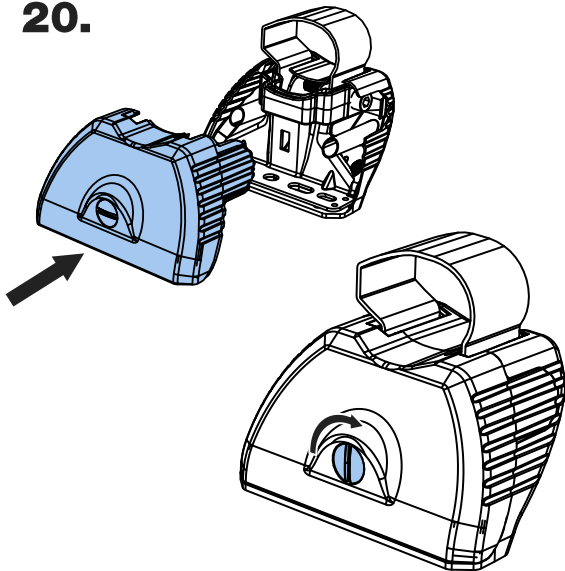

T53PR/FL KammBar

Instructions

CITY CRASH (✓)

According to ISO/ PAS 11154:2006

KammBar Pro

KammBar Fleet

Fitting Kit

1.

15.

16.

17.

18.

19.

20.

21.