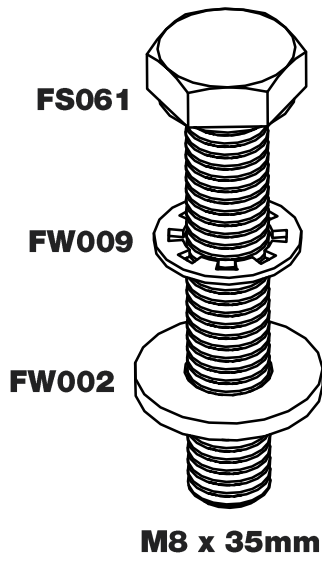

TB2PR/FL

KammBar

Instructions

CITY CRASH (✓)

According to ISO/ PAS 11154:2006

KammBar Pro

KammBar Fleet

Fitting Kit

1.

2.

3.

SA397
PS178

SA398
PS178

SA397
PS178

SA398
PS178

4.

5.

6.

7.

8.

9.

10.

11.