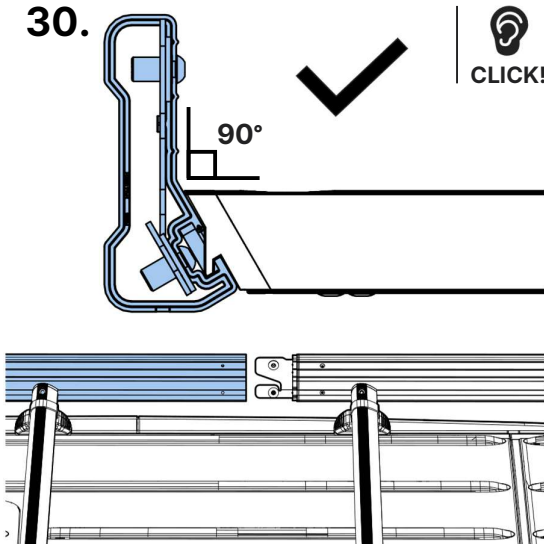

**L630/LB630- Trafic 2014-, NV300/Primastar 2016-, Vivaro 2014-2019, Talento 2016-2021, L1-H1 (Tailgate)**

<p>Max Load = 150kg/330lbs</p>  <p>L630/LB630 = 26kg/58lbs</p>			
<b>A FN085 Qty</b>	<b>B FN085 Qty</b>	<b>Rear Bar – End (mm)</b>	
3	6	240	

26.

27.

28.

29.

30.

31.