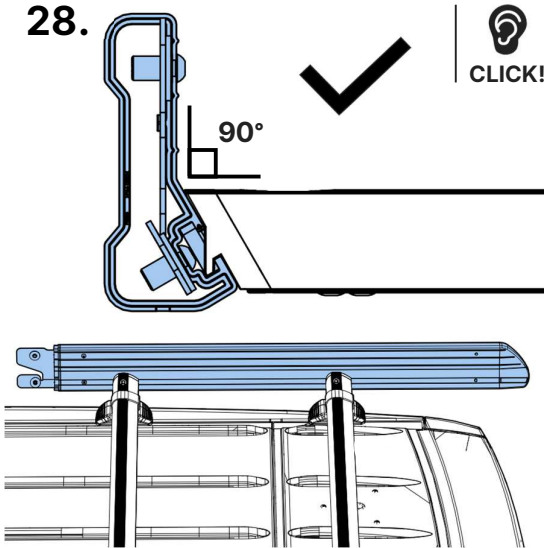

**L630/LB630- Trafic 2014-, NV300/Primastar 2016-, Vivaro 2014-2019, Talento 2016-2021, L1-H1 (Tailgate)**

<p>Max Load = 150kg/330lbs</p>  <p>L630/LB630 = 26kg/58lbs</p>			
<b>A FN085 Qty</b>	<b>B FN085 Qty</b>	<b>Rear Bar – End (mm)</b>	
3	6	240	

26.

27.

28.

29.

30.

31.