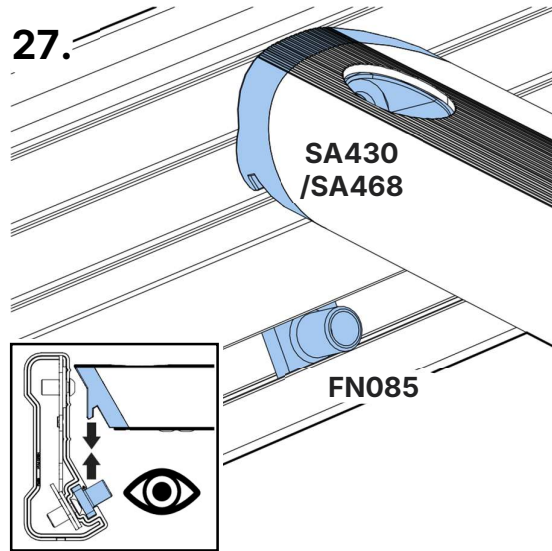

**L630/LB630- Trafic 2014-, NV300/Primastar 2016-, Vivaro 2014-2019, Talento 2016-2021, L1-H1 (Tailgate)**

<p>Max Load = 150kg/330lbs</p>  <p>L630/LB630 = 26kg/58lbs</p>			
<b>A FN085 Qty</b>	<b>B FN085 Qty</b>	<b>Rear Bar – End (mm)</b>	
3	6	240	

26.

27.

28.

29.

30.

31.