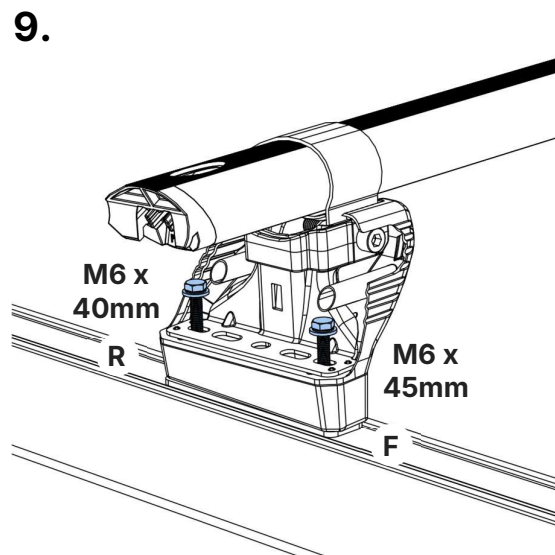

1.

2.

3.

4.

5.

12.

13.

14.

15.

16.

17.

L602/LB602- Doblo 2010-2022, Combo 2012-2018, L1-H1 (Twin)		
<p style="text-align: center;">Max Load = 150kg/330lbs</p> <p style="text-align: center;">L602/LB602 = 19kg/42lbs</p>		
A FN085 Qty	B FN085 Qty	Rear Bar – End (mm)
3	5	325