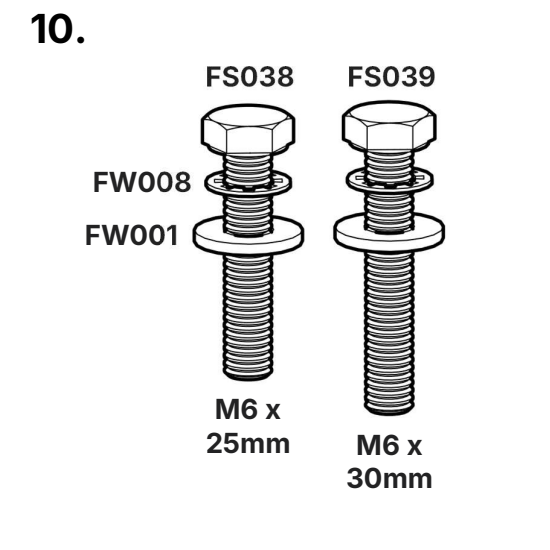

FS042
(M6 x 40) x 4

FB007
(M6 x 45) x 4

FS039
(M6 x 30) x 2

FT01 x 1

FT05 x 1

FS038
(M6 x 25) x 2

PS031 x 4

FS059
(M8 x 25) x 16

1.

2.

3.

4.

5.

12.

13.

14.

15.

16.

17.

L602/LB602- Doblo 2010-2022, Combo 2012-2018, L1-H1 (Twin)		
<p style="text-align: center;">Max Load = 150kg/330lbs</p> <p style="text-align: center;">L602/LB602 = 19kg/42lbs</p>		
A FN085 Qty	B FN085 Qty	Rear Bar – End (mm)
3	5	325