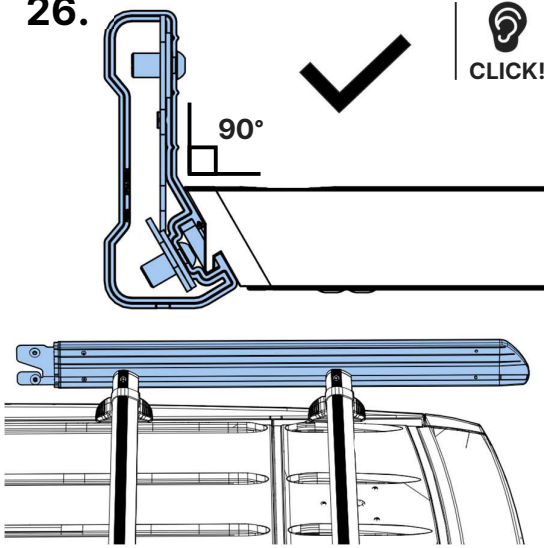

L603/LB603- Doblo 2010-2022, Combo 2012-2018, L2-H1 (Twin)		
<p style="text-align: center;">Max Load = 150kg/330lbs</p> <p style="text-align: center;">L603/LB603 = 20kg/44lbs</p>		
A FN085 Qty	B FN085 Qty	Rear Bar – End (mm)
4	4	342

24.

25.

26.

27.

28.

29.