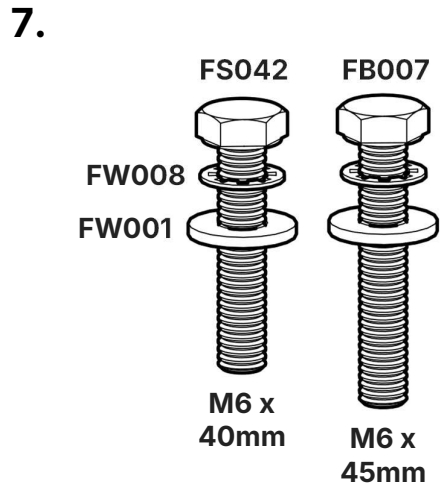

FS042
(M6 x 40) x 4

FB007
(M6 x 45) x 4

FS039
(M6 x 30) x 2

FT01 x 1

FT05 x 1

FS038
(M6 x 25) x 2

PS031 x 4

FS059
(M8 x 25) x 16

1.

2.

3.

4.

5.

12.

13.

14.

15.

16.

17.

L602/LB602- Doblo 2010-2022, Combo 2012-2018, L1-H1 (Twin)		
<p style="text-align: center;">Max Load = 150kg/330lbs</p> <p style="text-align: center;">L602/LB602 = 19kg/42lbs</p>		
A FN085 Qty	B FN085 Qty	Rear Bar – End (mm)
3	5	325