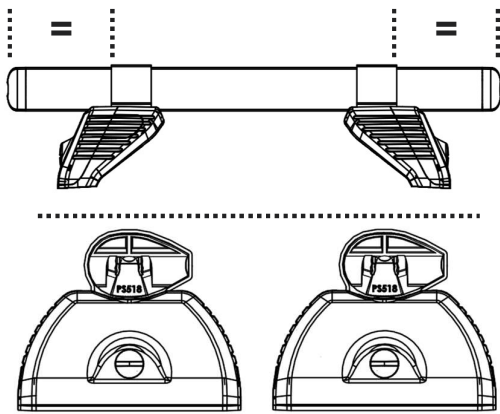

1.

2.

3.

4.

5.

12.

13.

14.

15.

16.

17.

L602/LB602- Doblo 2010-2022, Combo 2012-2018, L1-H1 (Twin)		
<p style="text-align: center;">Max Load = 150kg/330lbs</p> <p style="text-align: center;">L602/LB602 = 19kg/42lbs</p>		
A FN085 Qty	B FN085 Qty	Rear Bar – End (mm)
3	5	325