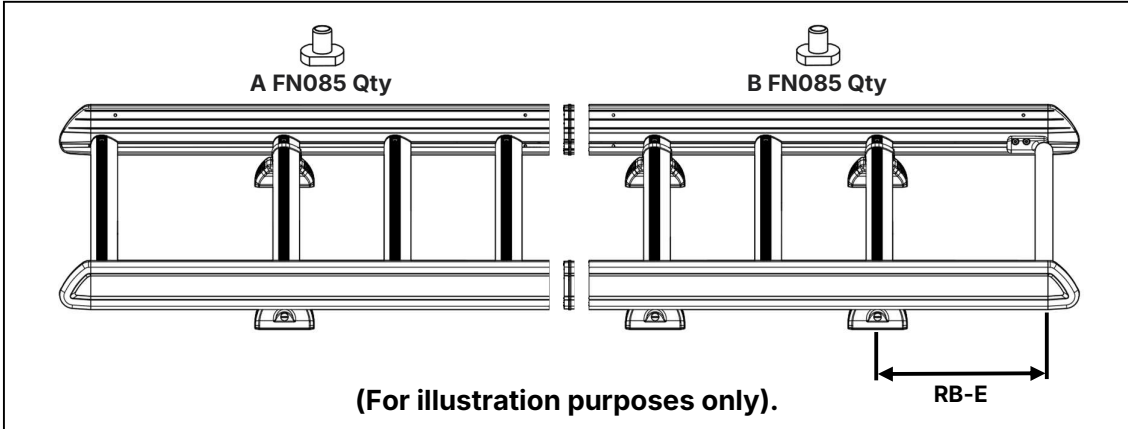

15.

16.

17.

L602/LB602- Doblo 2010-2022, Combo 2012-2018, L1-H1 (Twin)		
<p style="text-align: center;">Max Load = 150kg/330lbs</p> <p style="text-align: center;">L602/LB602 = 19kg/42lbs</p>		
A FN085 Qty	B FN085 Qty	Rear Bar – End (mm)
3	5	325