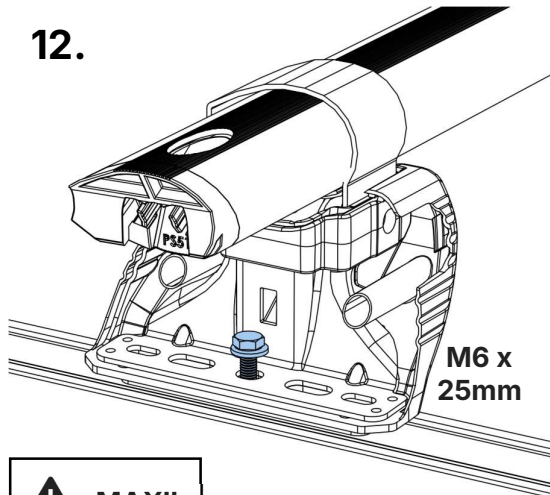

1.

2.

3.

4.

5.

12.

13.

14.

15.

16.

17.

L602/LB602- Doblo 2010-2022, Combo 2012-2018, L1-H1 (Twin)		
<p style="text-align: center;">Max Load = 150kg/330lbs</p> <p style="text-align: center;">L602/LB602 = 19kg/42lbs</p>		
A FN085 Qty	B FN085 Qty	Rear Bar – End (mm)
3	5	325